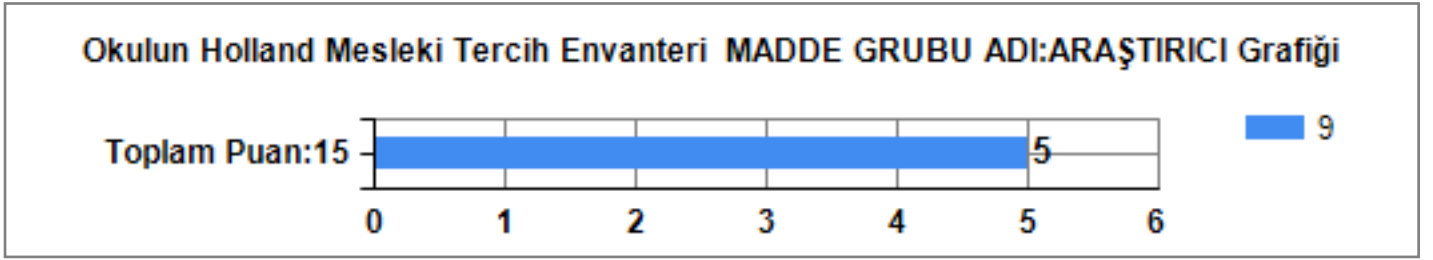

101-Holland Mesleki Tercih Envanteri Toplam puan:90