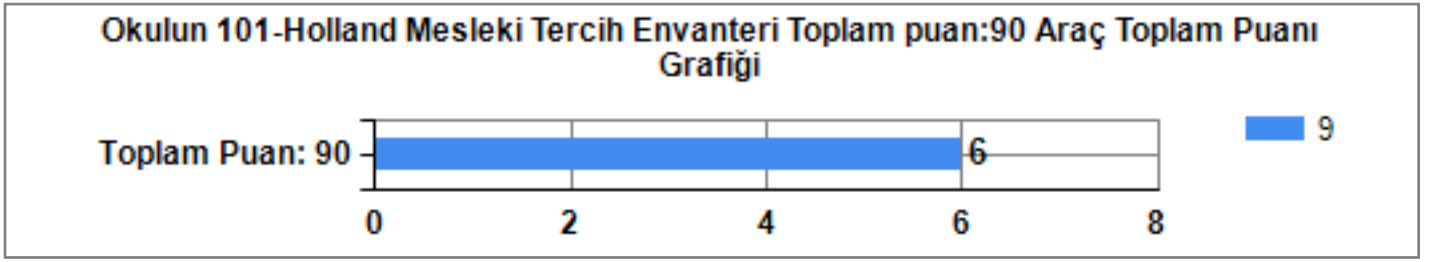

101-Holland Mesleki Tercih Envanteri Toplam puan:90