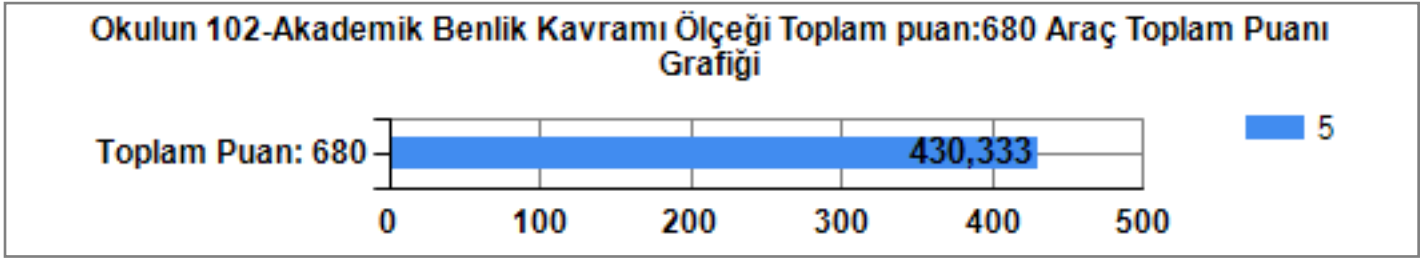

OKULLARIN SINIF SEVİYELERİNE AİT ÖĞRENCİLERİN PUAN ORTALAMALARINI VERİR

Sonuçlarını gösterdiğiniz ölçme aracı puan tablosundaki tüm puanların sınıf öğrencilerinin puan ortalamalarını verir

İSTANBUL/MERKEZ/İSTANBUL ÖZEL TOGEP ORTAOKULU-ÖZEL ORTAOKUL okulu sınıflarının ortalama grafikleri
102-Akademik Benlik Kavramı Ölçeği Toplam puan:680