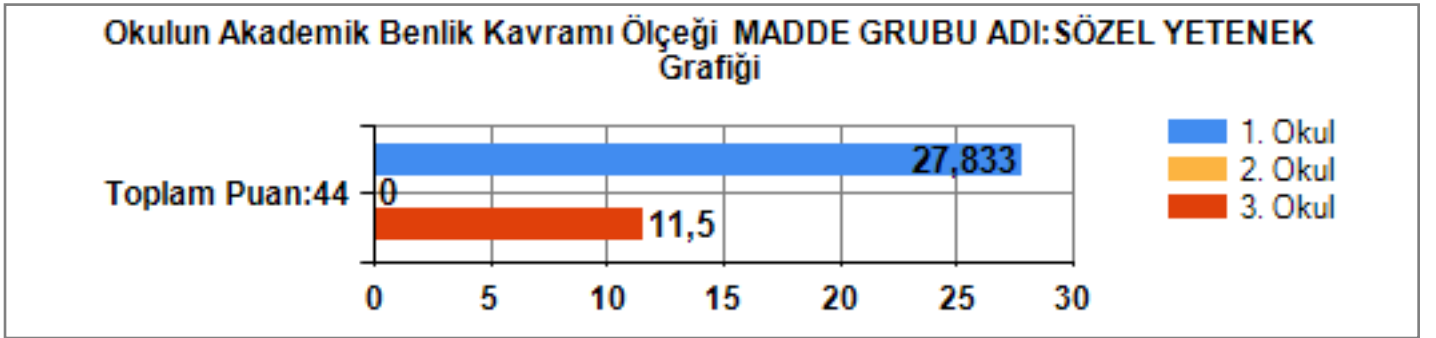

## OKULLARIN ÖĞRENCİLERİNE AİT PUAN ORTALAMALARINI VERİR

Sonuçlarını gösterdiğiniz ölçme aracı puan tablosundaki tüm puanların okul öğrencilerinin puan ortalamalarını verir

### KISALTMA AMAÇLI OKULLARA VERİLEN SIRA NUMARALARI

1. Okul: İSTANBUL-MERKEZ-İSTANBUL ÖZEL TOGEP ORTAOKULU-ÖZEL ORTAOKUL
  2. Okul: İSTANBUL-BAHÇELİEVLER-15 TEMMUZ ŞEHİTLERİ ANADOLU İMAM HATİP LİSESİ-ANADOLU İMAM HATİP LİSELERİ
  3. Okul: İSTANBUL-BAHÇELİEVLER-MİMAR SİNAN ANADOLU İMAM HATİP LİSESİ-İMAM HATİP ORTAOKULLARI
- 102-Akademik Benlik Kavramı Ölçeği Toplam puan:680