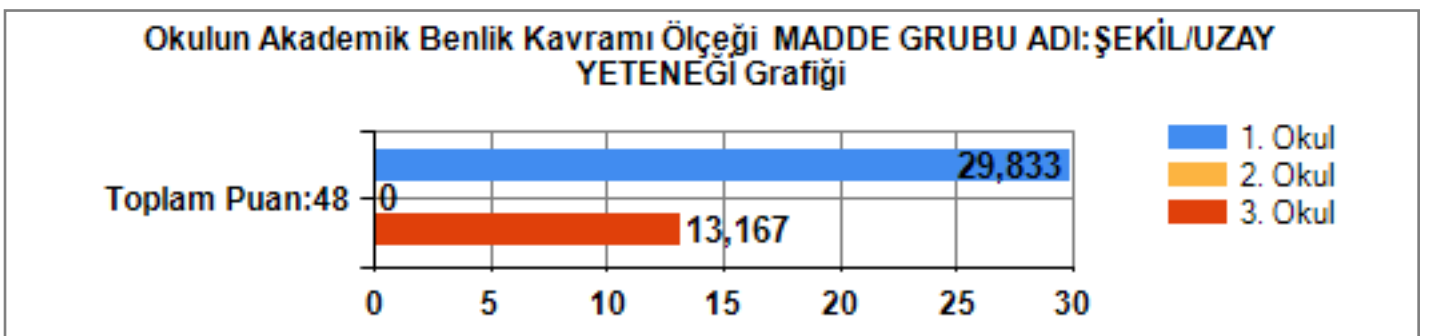

## OKULLARIN ÖĞRENCİLERİNE AİT PUAN ORTALAMALARINI VERİR

Sonuçlarını gösterdiğiniz ölçme aracı puan tablosundaki tüm puanların okul öğrencilerinin puan ortalamalarını verir

### KISALTMA AMAÇLI OKULLARA VERİLEN SIRA NUMARALARI

1. Okul: İSTANBUL-MERKEZ-İSTANBUL ÖZEL TOGEP ORTAOKULU-ÖZEL ORTAOKUL
  2. Okul: İSTANBUL-BAHÇELİEVLER-15 TEMMUZ ŞEHİTLERİ ANADOLU İMAM HATİP LİSESİ-ANADOLU İMAM HATİP LİSELERİ
  3. Okul: İSTANBUL-BAHÇELİEVLER-MİMAR SİNAN ANADOLU İMAM HATİP LİSESİ-İMAM HATİP ORTAOKULLARI
- 102-Akademik Benlik Kavramı Ölçeği Toplam puan:680