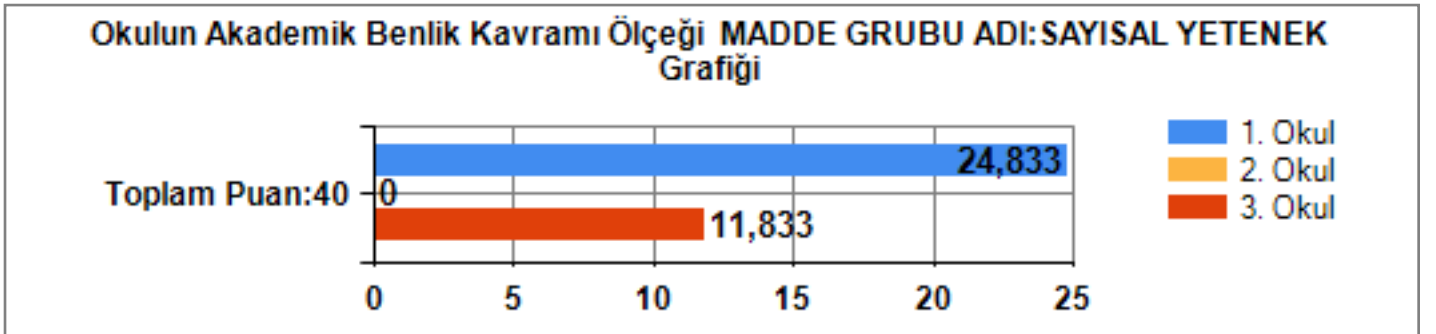

## OKULLARIN ÖĞRENCİLERİNE AİT PUAN ORTALAMALARINI VERİR

Sonuçlarını gösterdiğiniz ölçme aracı puan tablosundaki tüm puanların okul öğrencilerinin puan ortalamalarını verir

### KISALTMA AMAÇLI OKULLARA VERİLEN SIRA NUMARALARI

1. Okul: İSTANBUL-MERKEZ-İSTANBUL ÖZEL TOGEP ORTAOKULU-ÖZEL ORTAOKUL
  2. Okul: İSTANBUL-BAHÇELİEVLER-15 TEMMUZ ŞEHİTLERİ ANADOLU İMAM HATİP LİSESİ-ANADOLU İMAM HATİP LİSELERİ
  3. Okul: İSTANBUL-BAHÇELİEVLER-MİMAR SİNAN ANADOLU İMAM HATİP LİSESİ-İMAM HATİP ORTAOKULLARI
- 102-Akademik Benlik Kavramı Ölçeği Toplam puan:680