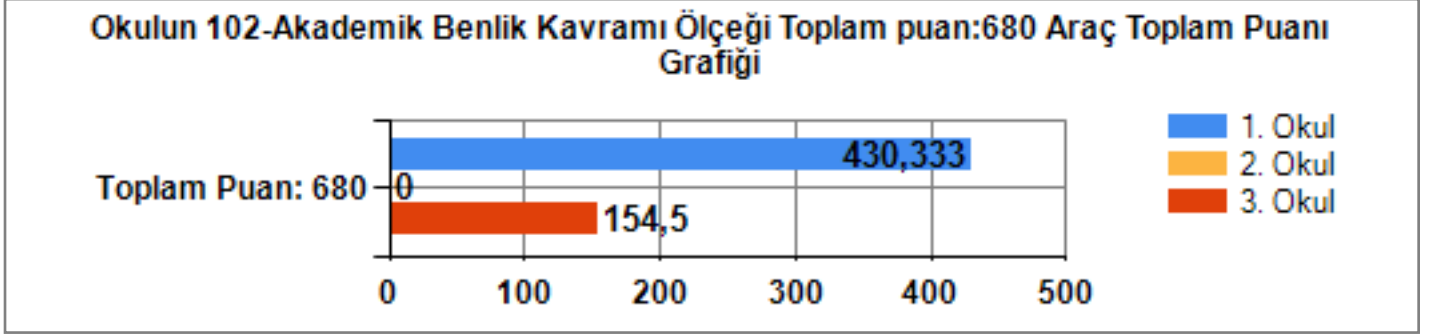

## OKULLARIN ÖĞRENCİLERİNE AİT PUAN ORTALAMALARINI VERİR

Sonuçlarını gösterdiğiniz ölçme aracı puan tablosundaki tüm puanların okul öğrencilerinin puan ortalamalarını verir

### KISALTMA AMAÇLI OKULLARA VERİLEN SIRA NUMARALARI

1. Okul: İSTANBUL-MERKEZ-İSTANBUL ÖZEL TOGEP ORTAOKULU-ÖZEL ORTAOKUL
  2. Okul: İSTANBUL-BAHÇELİEVLER-15 TEMMUZ ŞEHİTLERİ ANADOLU İMAM HATİP LİSESİ-ANADOLU İMAM HATİP LİSELERİ
  3. Okul: İSTANBUL-BAHÇELİEVLER-MİMAR SİNAN ANADOLU İMAM HATİP LİSESİ-İMAM HATİP ORTAOKULLARI
- 102-Akademik Benlik Kavramı Ölçeği Toplam puan:680