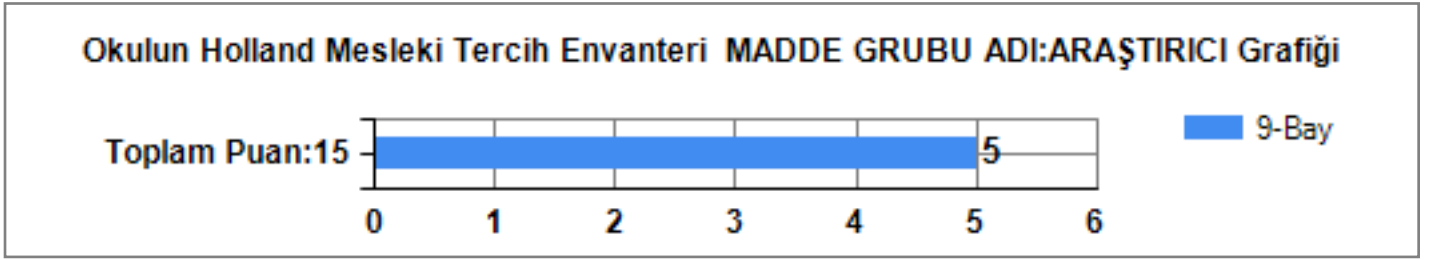

Toplam Puan:44

9-Bay

Okulun Akademik Benlik Kavramı Ölçeđi MADDE GRUBU ADI:ZİRAAT İLGİŐİ Grafiđi

Toplam Puan:44

9-Bay

101-Holland Mesleki Tercih Envanteri Toplam puan:90

Okulun Holland Mesleki Tercih Envanteri MADDE GRUBU ADI:GELENEKSEL
Grafığı