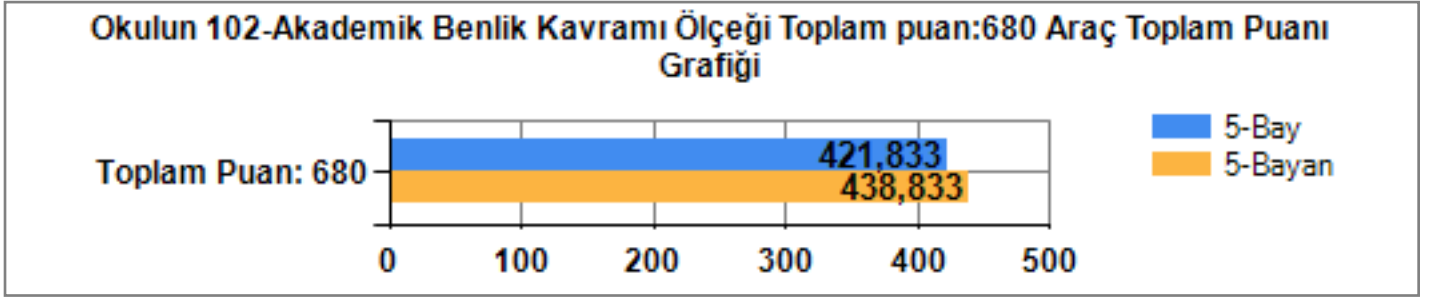

OKULLARIN SINIF SEVİYELERİNE AİT ÖĞRENCİLERİN CİNSİYETLERİNE GÖRE PUAN ORTALAMALARINI VERİR
Sonuçlarını gösterdiğiniz ölçme aracı puan tablosundaki tüm puanların sınıf öğrencilerinin cinsiyetlerine puan ortalamalarını verir

İSTANBUL/MERKEZ/İSTANBUL ÖZEL TOGEP ORTAOKULU-ÖZEL ORTAOKUL okulu sınıflarının cinsiyetlere göre ortalama grafikleri

102-Akademik Benlik Kavramı Ölçeği Toplam puan:680