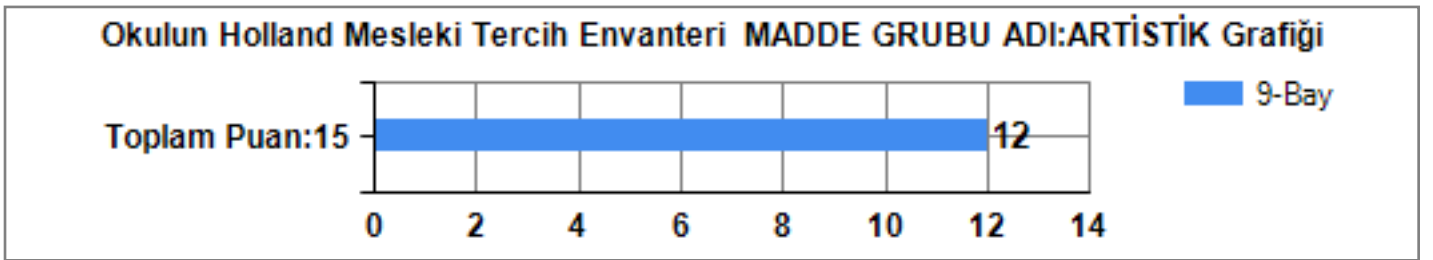

Toplam Puan:44

9-Bay

Okulun Akademik Benlik Kavramı Ölçeđi MADDE GRUBU ADI:ZİRAAT İLGİŐİ Grafiđi

Toplam Puan:44

9-Bay

101-Holland Mesleki Tercih Envanteri Toplam puan:90

Okulun Holland Mesleki Tercih Envanteri MADDE GRUBU ADI:GELENEKSEL
Grafığı