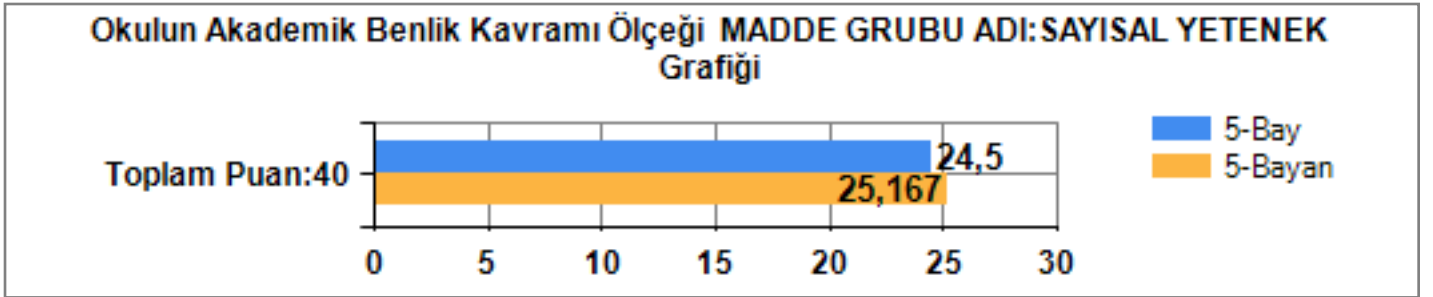

OKULLARIN SINIF SEVİYELERİNE AİT ÖĞRENCİLERİN CİNSİYETLERİNE GÖRE PUAN ORTALAMALARINI VERİR
Sonuçlarını gösterdiğiniz ölçme aracı puan tablosundaki tüm puanların sınıf öğrencilerinin cinsiyetlerine puan ortalamalarını verir

İSTANBUL/MERKEZ/İSTANBUL ÖZEL TOGEP ORTAOKULU-ÖZEL ORTAOKUL okulu sınıflarının cinsiyetlere göre ortalama grafikleri

102-Akademik Benlik Kavramı Ölçeği Toplam puan:680