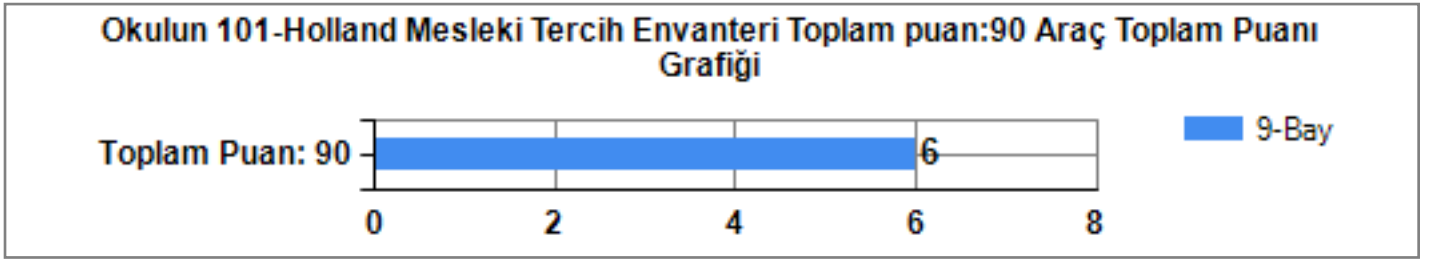

Toplam Puan:44

9-Bay

Okulun Akademik Benlik Kavramı Ölçeđi MADDE GRUBU ADI:ZİRAAT İLGİŐİ Grafiđi

Toplam Puan:44

9-Bay

101-Holland Mesleki Tercih Envanteri Toplam puan:90

Okulun Holland Mesleki Tercih Envanteri MADDE GRUBU ADI:GELENEKSEL
Grafığı