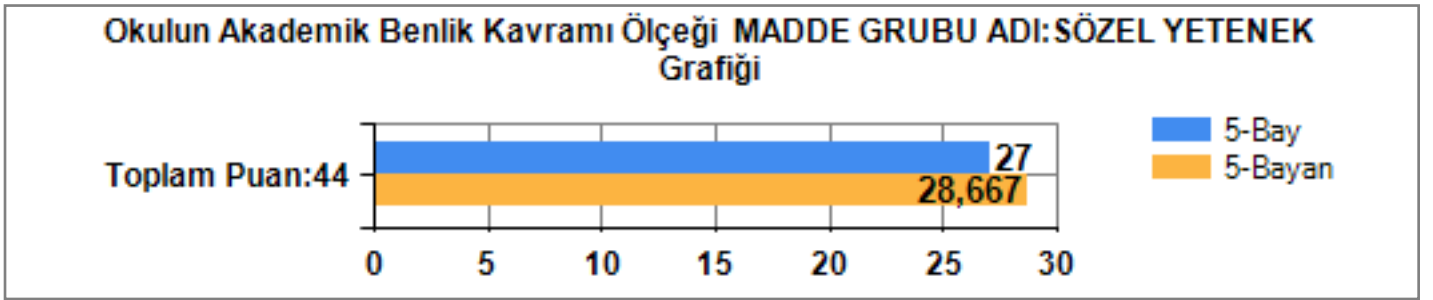

OKULLARIN SINIF SEVİYELERİNE AİT ÖĞRENCİLERİN CİNSİYETLERİNE GÖRE PUAN ORTALAMALARINI VERİR
Sonuçlarını gösterdiğiniz ölçme aracı puan tablosundaki tüm puanların sınıf öğrencilerinin cinsiyetlerine puan ortalamalarını verir

İSTANBUL/MERKEZ/İSTANBUL ÖZEL TOGEP ORTAOKULU-ÖZEL ORTAOKUL okulu sınıflarının cinsiyetlere göre ortalama grafikleri

102-Akademik Benlik Kavramı Ölçeği Toplam puan:680