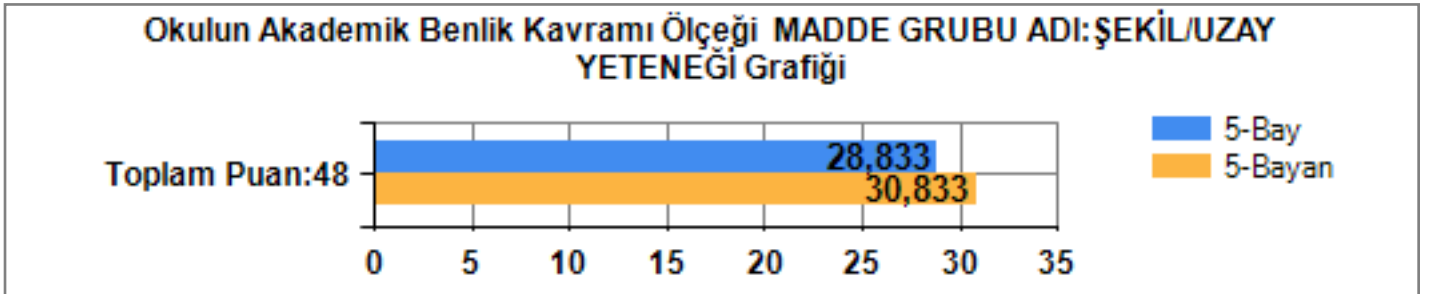

OKULLARIN SINIF SEVİYELERİNE AİT ÖĞRENCİLERİN CİNSİYETLERİNE GÖRE PUAN ORTALAMALARINI VERİR
Sonuçlarını gösterdiğiniz ölçme aracı puan tablosundaki tüm puanların sınıf öğrencilerinin cinsiyetlerine puan ortalamalarını verir

İSTANBUL/MERKEZ/İSTANBUL ÖZEL TOGEP ORTAOKULU-ÖZEL ORTAOKUL okulu sınıflarının cinsiyetlere göre ortalama grafikleri

102-Akademik Benlik Kavramı Ölçeği Toplam puan:680