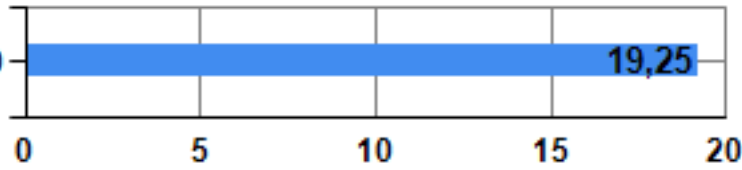

Okulun 80-Okul Memnuniyeti Anketi Toplam puan:100 Araç Toplam Puanı Grafiği

Toplam Puan: 100

8-Bay