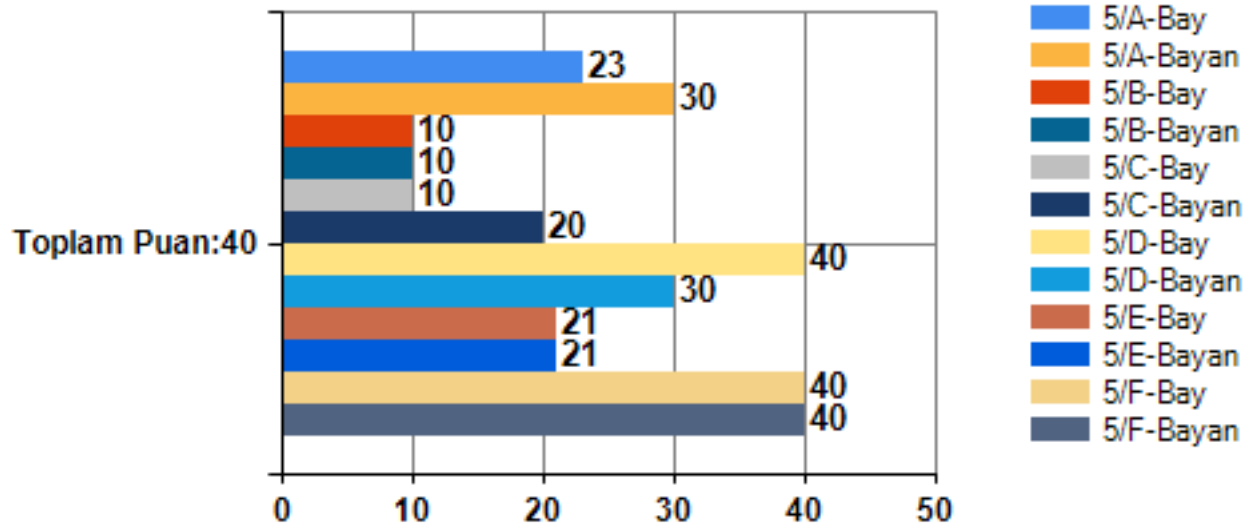

5. Sınıf Akademik Benlik Kavramı Ölçeği MADDE GRUBU ADI:İŞ AYRINTILARI
İLGİSİ Grafığı