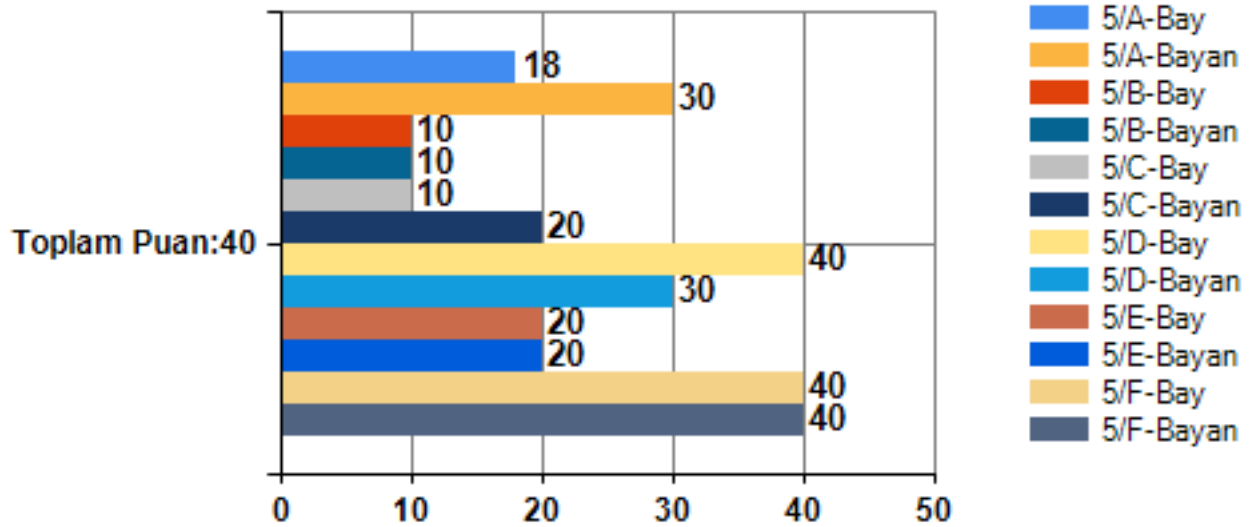

5. Sınıf Akademik Benlik Kavramı Ölçeği MADDE GRUBU ADI:FEN BİLİMLERİ
İLGİSİ Grafiği