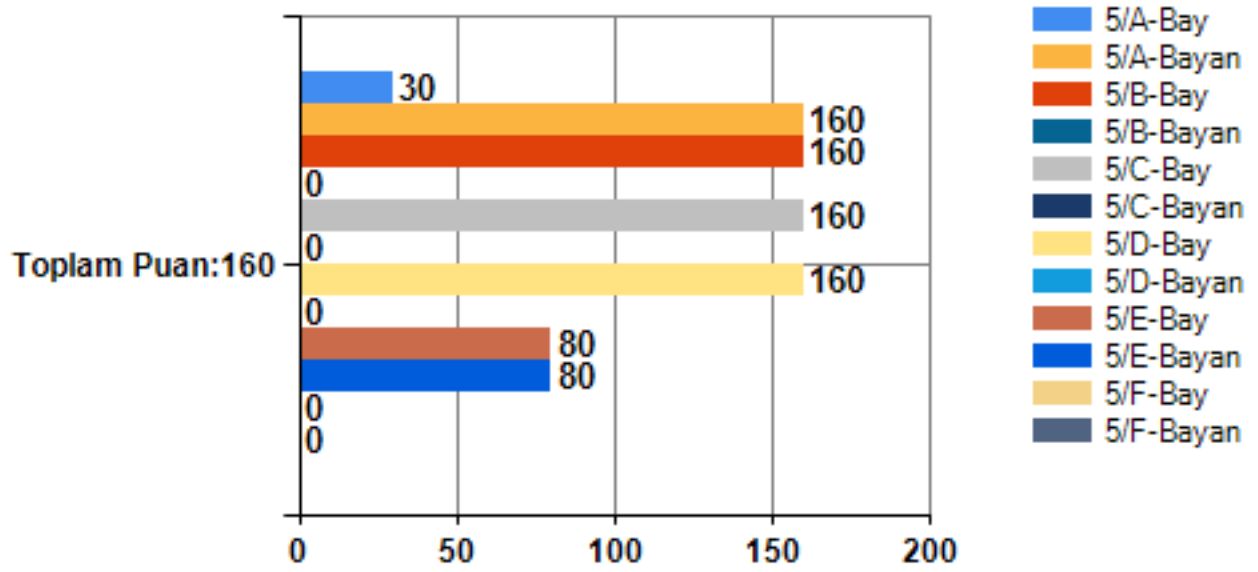

5. Sınıf Mesleki Eğilim Anketi MADDE GRUBU ADI:4. BÖLÜM Grafiği