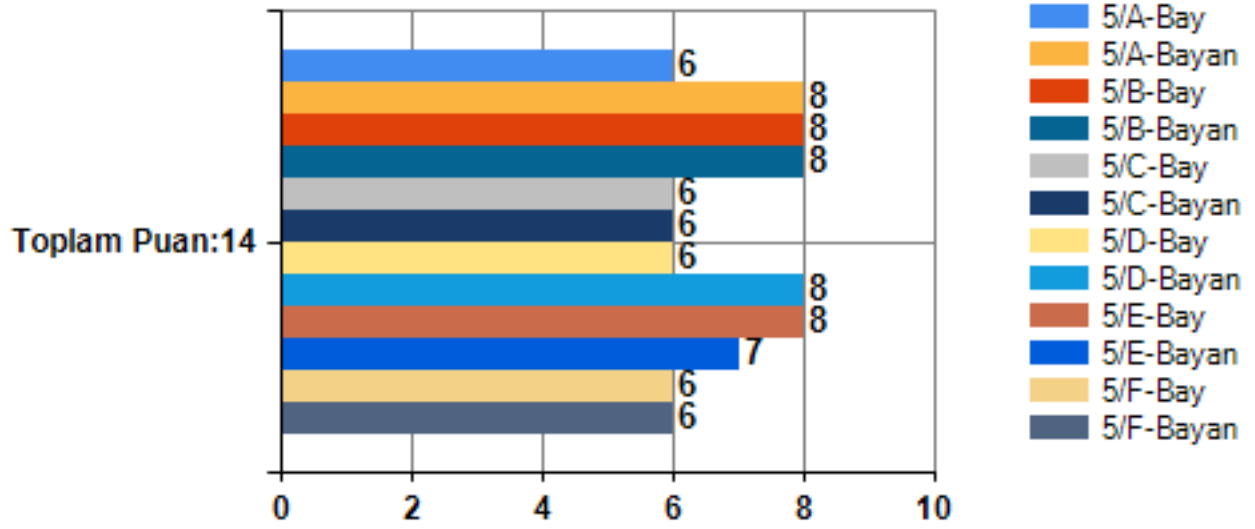

5. Sınıf Çalışmaya Davranışları Testi MADDE GRUBU ADI: Bilinçli çalışmak ve öğrendiğini kullanmak Grafiği