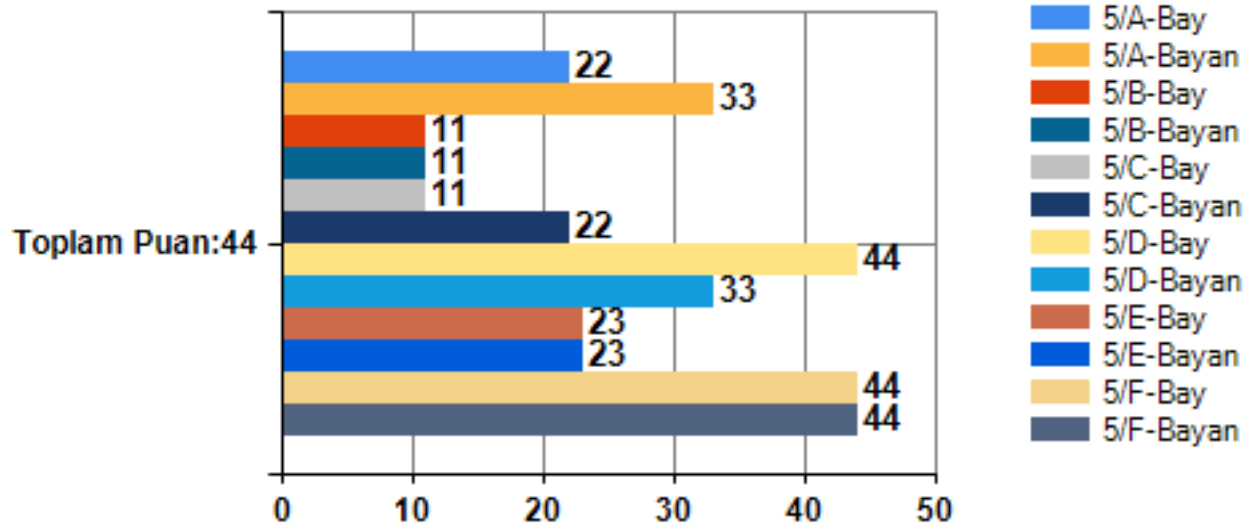

5. Sınıf Akademik Benlik Kavramı Ölçeği MADDE GRUBU ADI:TİCARET İLGİSİ
Grafığı