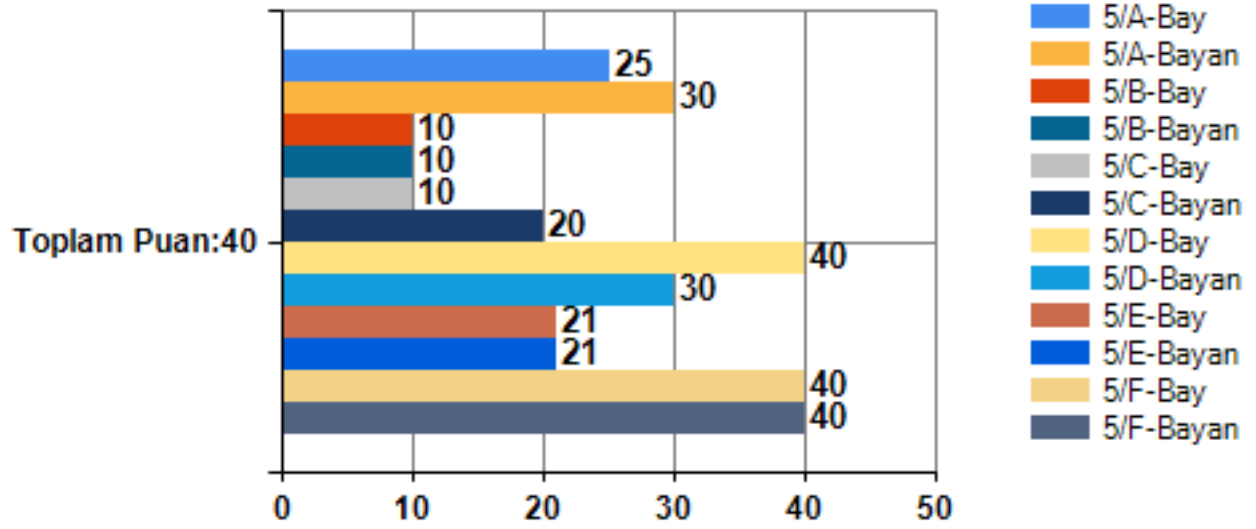

5. Sınıf Akademik Benlik Kavramı Ölçeği MADDE GRUBU ADI:YABANCI DİL İLGİSİ
Grafığı