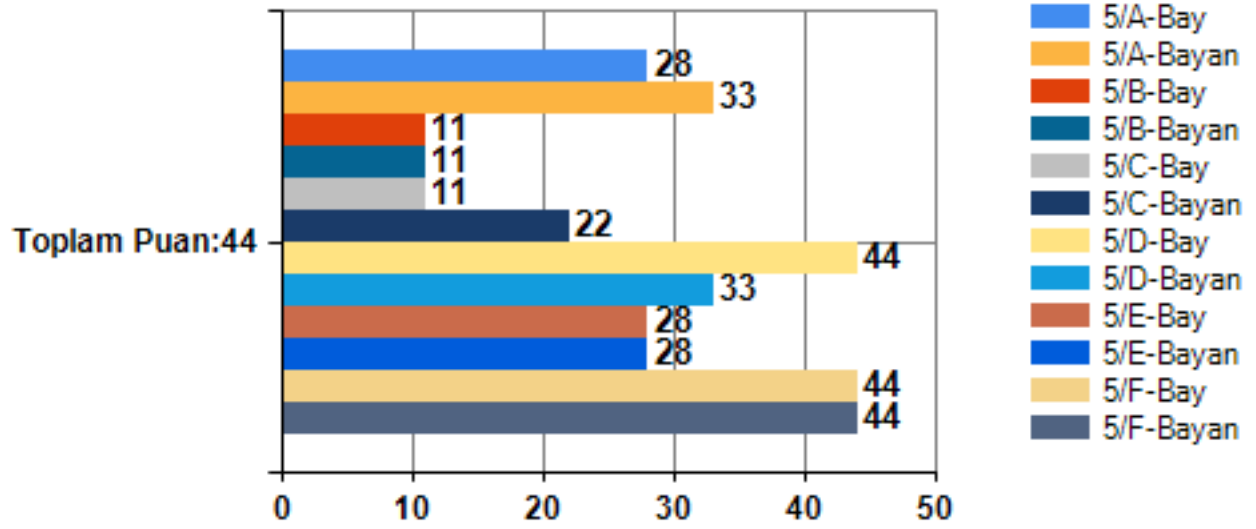

5. Sınıf Akademik Benlik Kavramı Ölçeği MADDE GRUBU ADI:SOSYAL YARDIM İLGİSİ Grafiği

5. Sınıf Akademik Benlik Kavramı Ölçeği MADDE GRUBU ADI:ZİRAAT İLGİSİ Grafiği

101-Holland Mesleki Tercih Envanteri Toplam puan:90