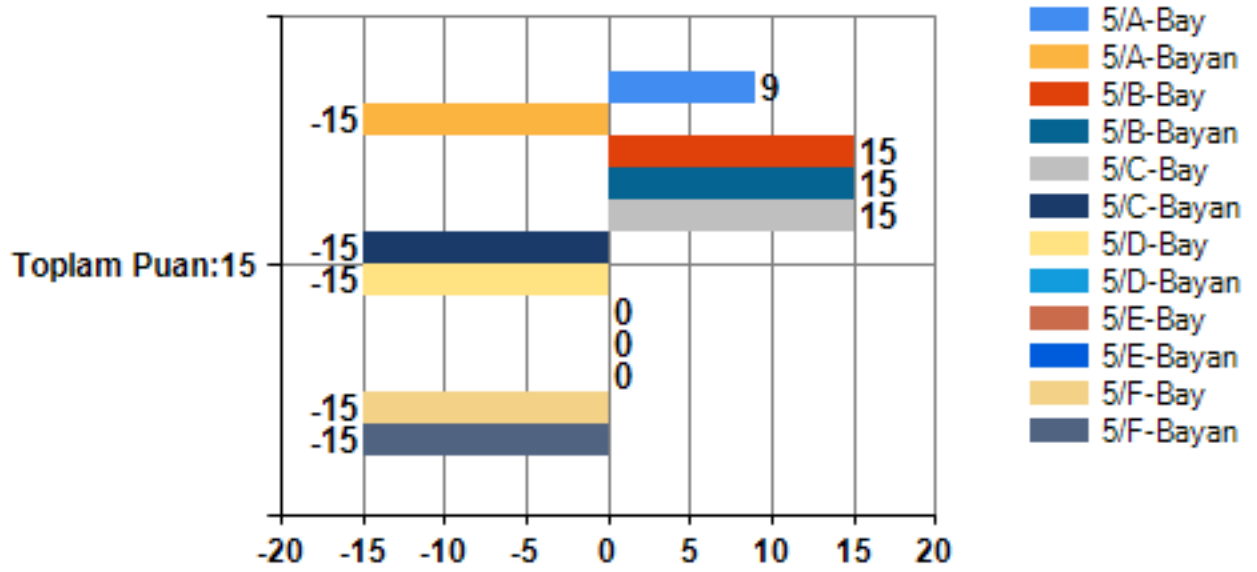

5. Sınıf Holland Mesleki Tercih Envanteri MADDE GRUBU ADI:ARAŞTIRICI Grafiği