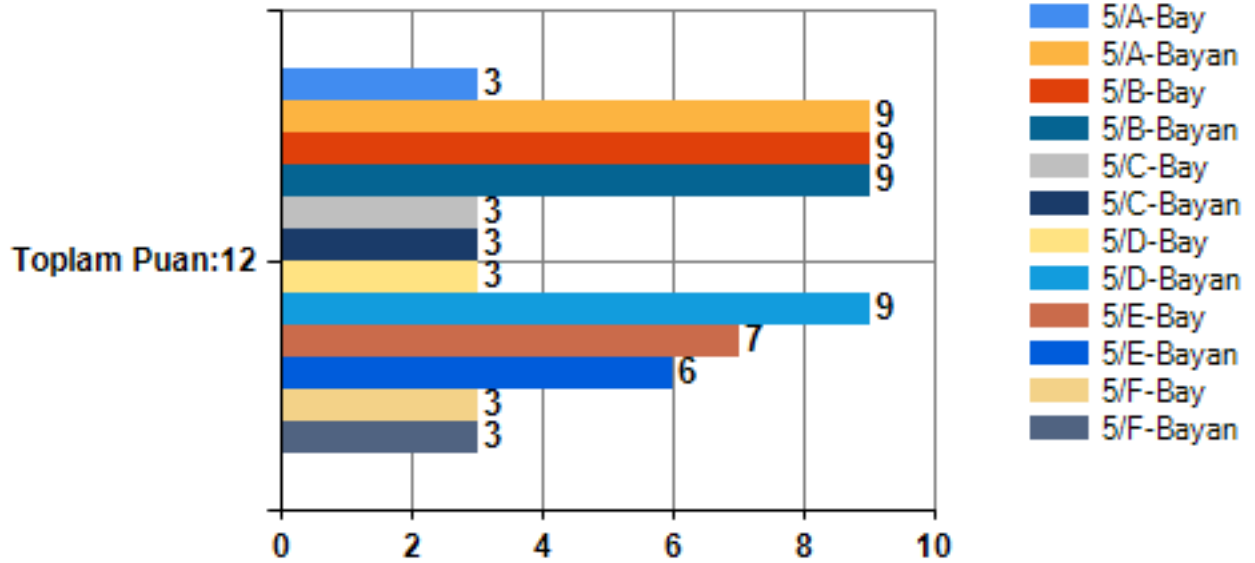

5. Sınıf Çalışmaya Davranışları Testi MADDE GRUBU ADI:Ödev hazırlamak Grafiği