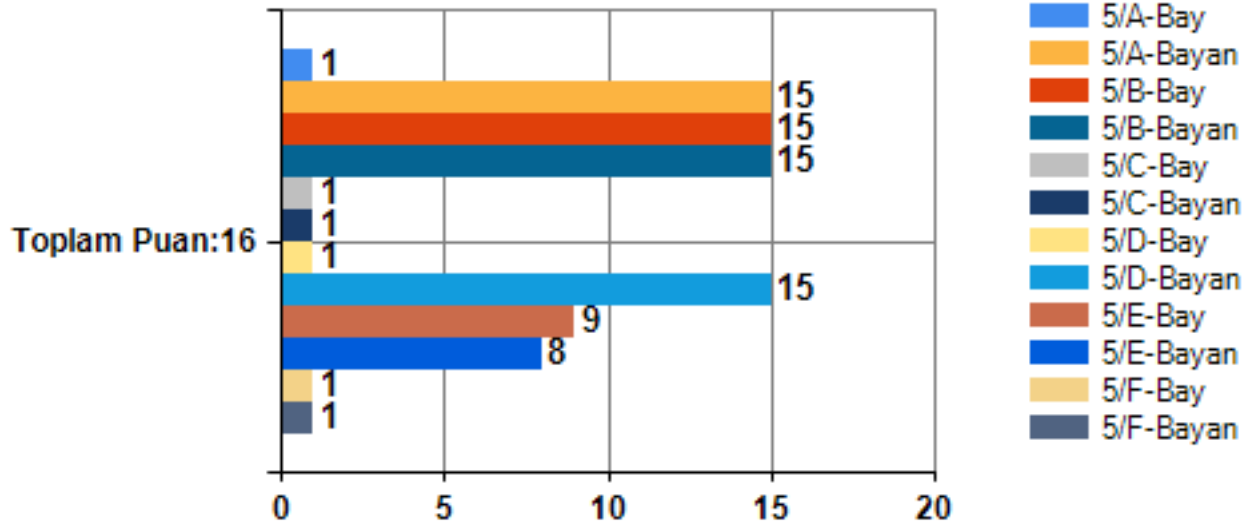

5. Sınıf Çalışmaya Davranışları Testi MADDE GRUBU ADI:Çalışmaya başlamak ve sürdürmek Grafiği