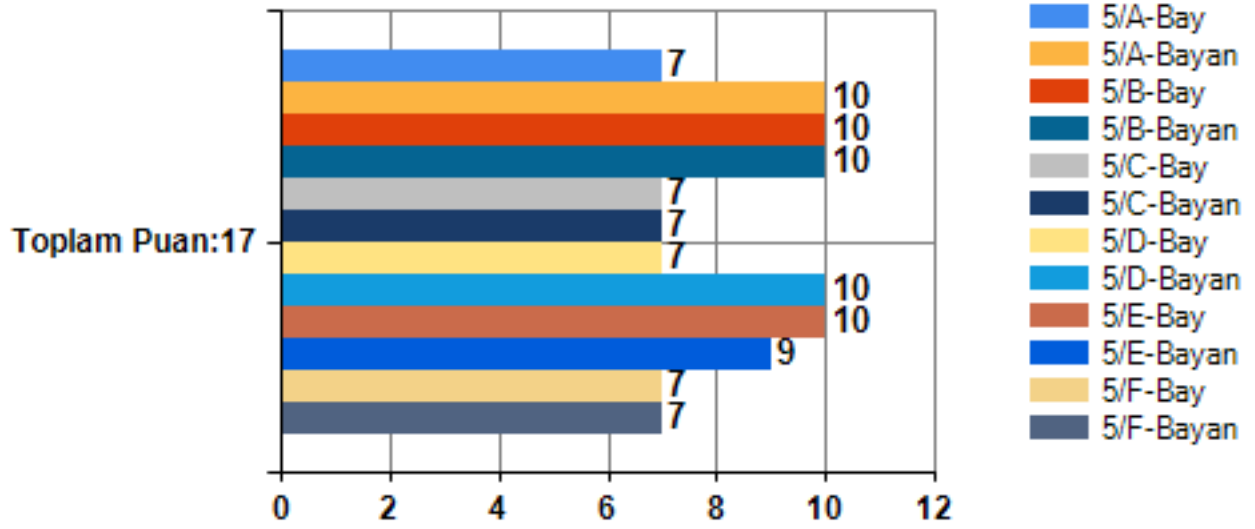

5. Sınıf Çalışmaya Davranışları Testi MADDE GRUBU ADI:Okuma alışkanlıkları ve teknikleri Grafiği