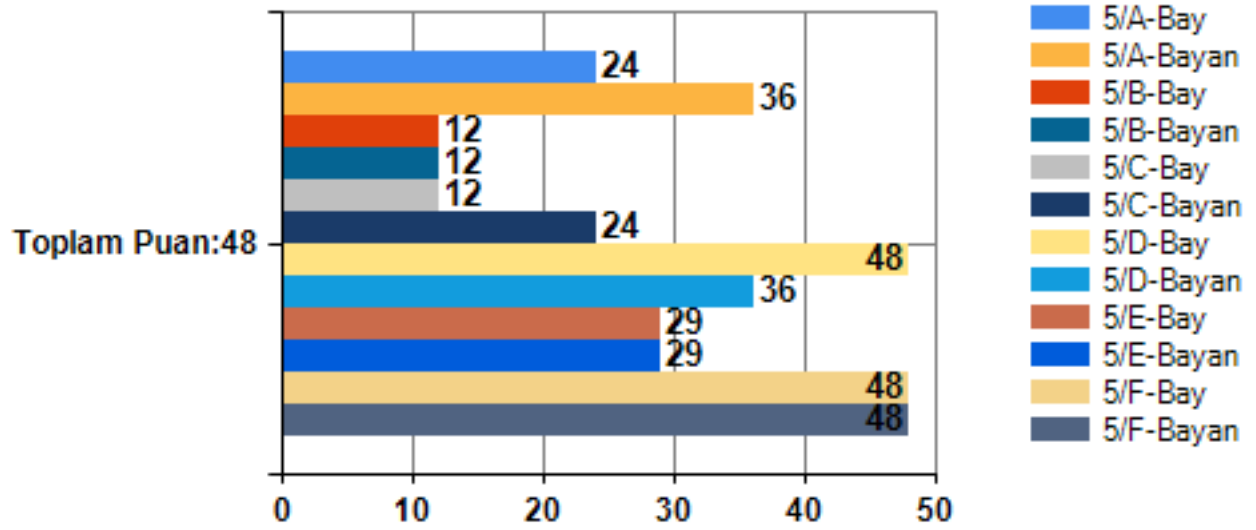

5. Sınıf Akademik Benlik Kavramı Ölçeği MADDE GRUBU ADI: ŞEKİL/UZAY YETENEĞİ Grafiği