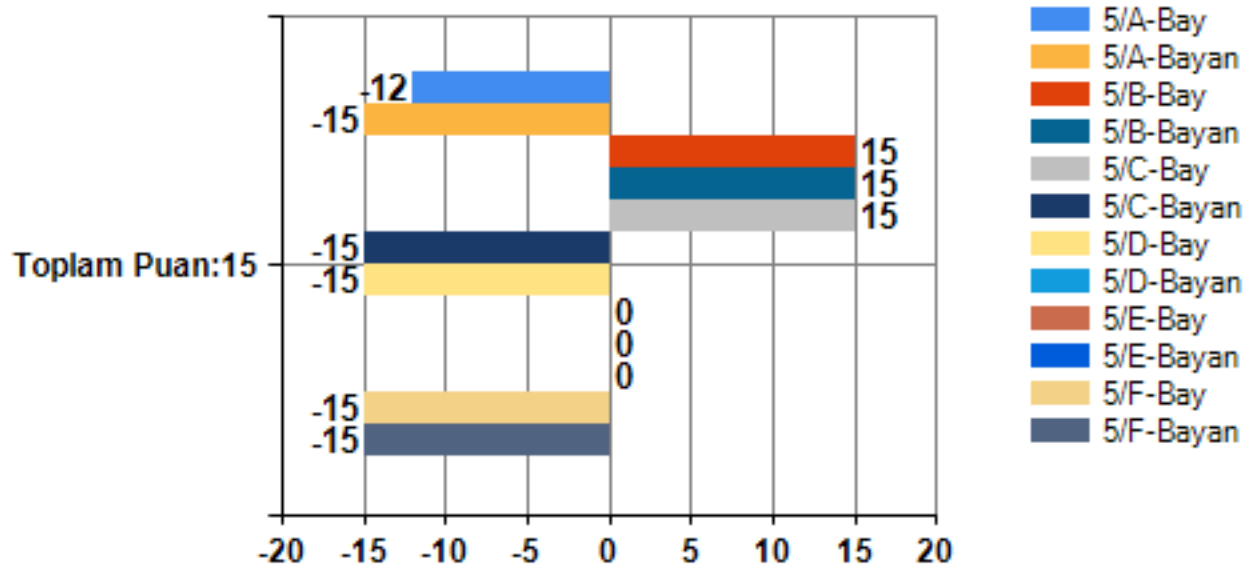

5. Sınıf Holland Mesleki Tercih Envanteri MADDE GRUBU ADI:SOSYAL Grafiği