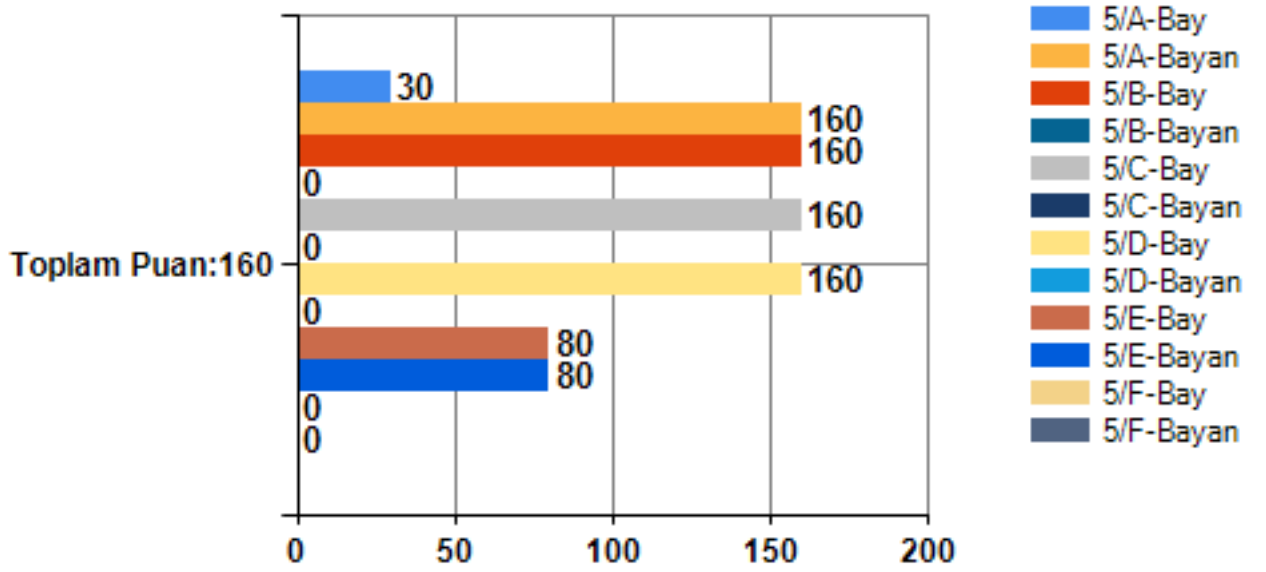

5. Sınıf Holland Mesleki Tercih Envanteri MADDE GRUBU ADI:GERÇEKÇİ Grafiği

99-Mesleki Eğilim Anketi Toplam puan:1600

5. Sınıf 99-Mesleki Eğilim Anketi Toplam puan:1600 Araç Toplam Puanı Grafiği

5. Sınıf Mesleki Eğilim Anketi MADDE GRUBU ADI:1. BÖLÜM Grafiği