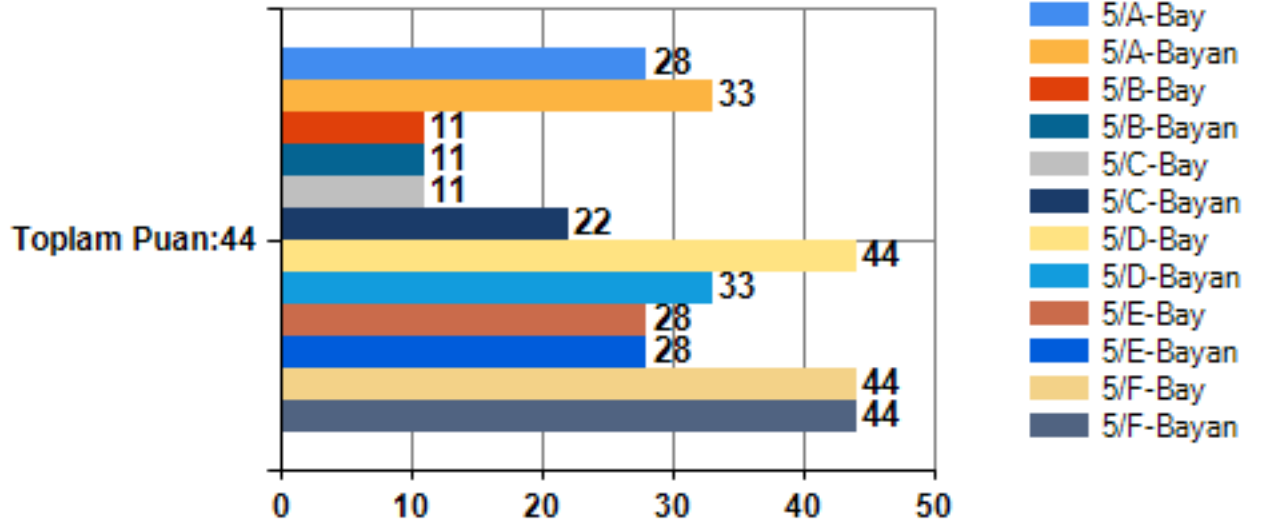

5. Sınıf Akademik Benlik Kavramı Ölçeği MADDE GRUBU ADI:EDEBİYAT İLGİSİ Grafiği