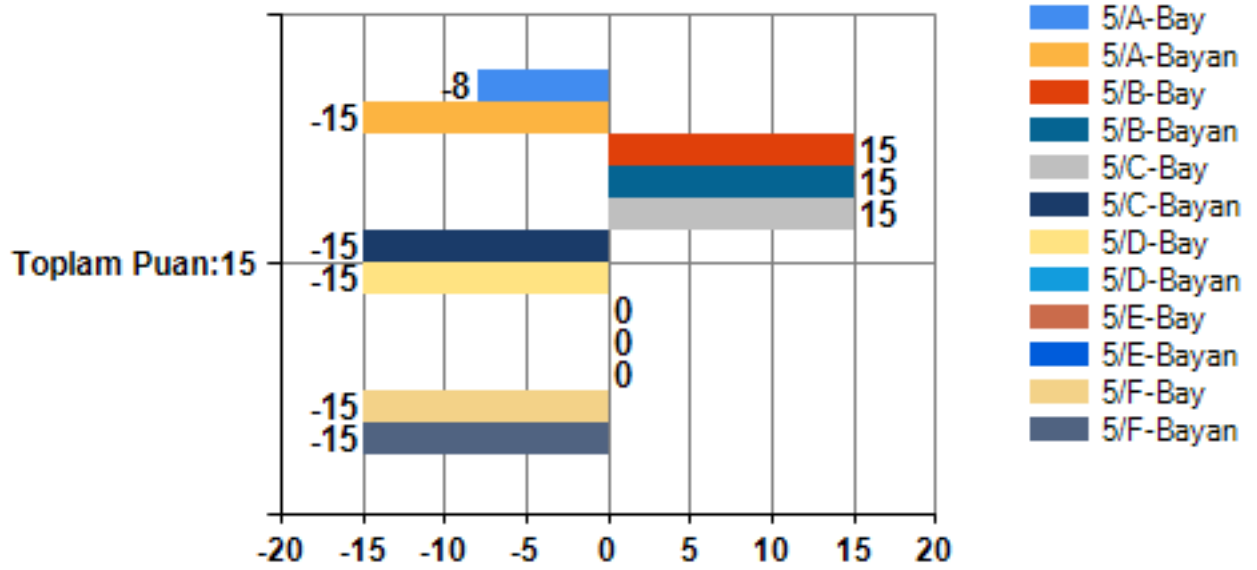

5. Sınıf Holland Mesleki Tercih Envanteri MADDE GRUBU ADI:ARTİSTİK Grafiği