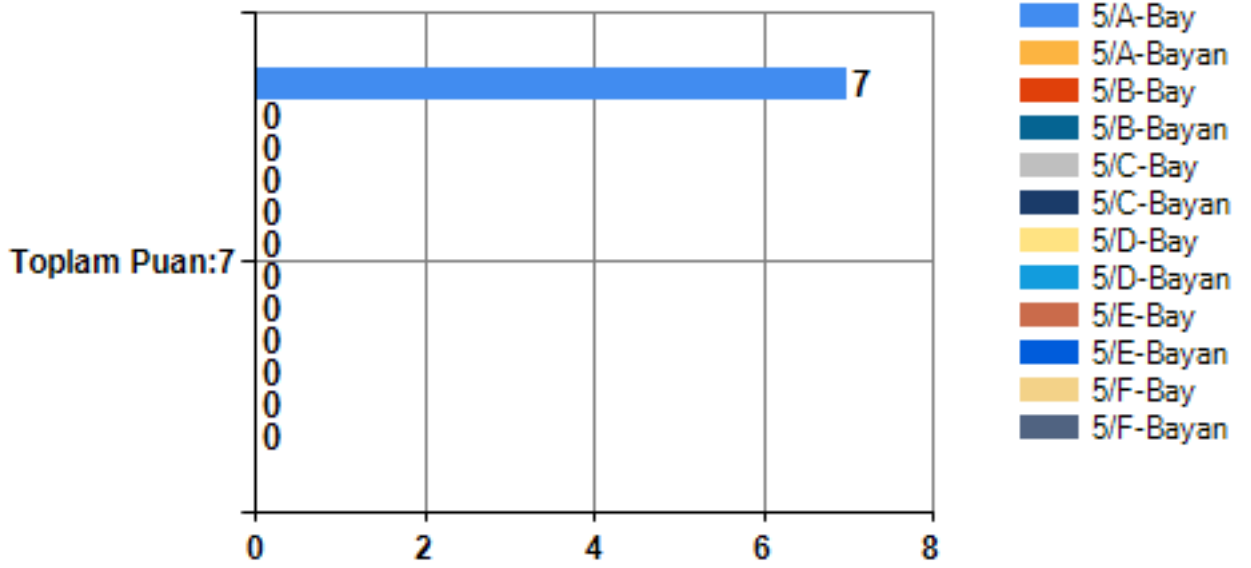

5. Sınıf Sınav Kaygısı Ölçeği MADDE GRUBU ADI:Kendi Görüşünüz Grafiği