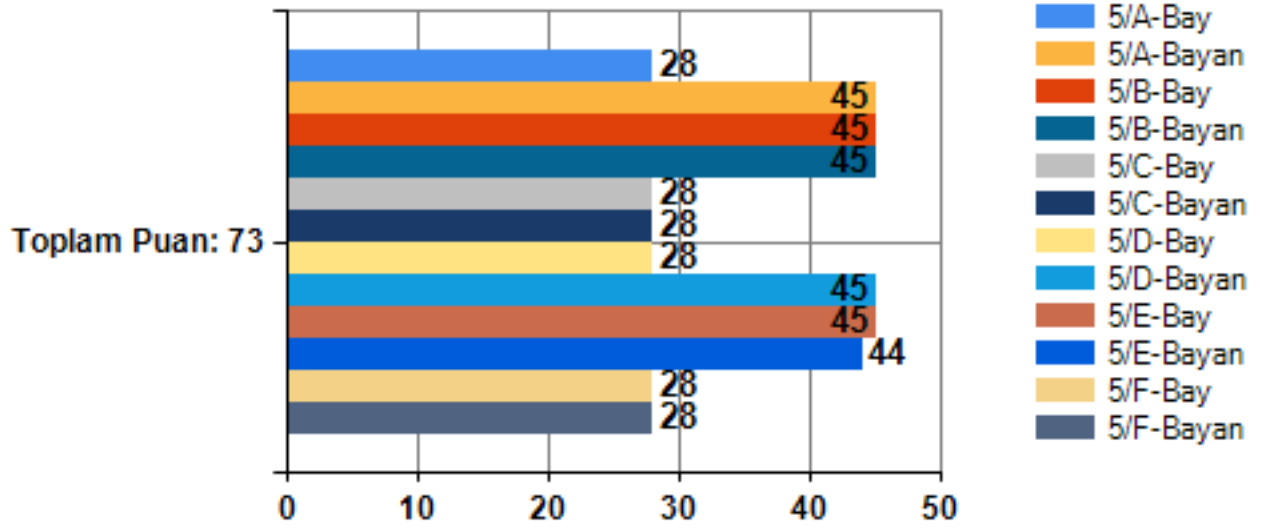

5. Sınıf 12-Çalışmaya Davranışları Testi Toplam puan:73 Araç Toplam Puanı Grafiği