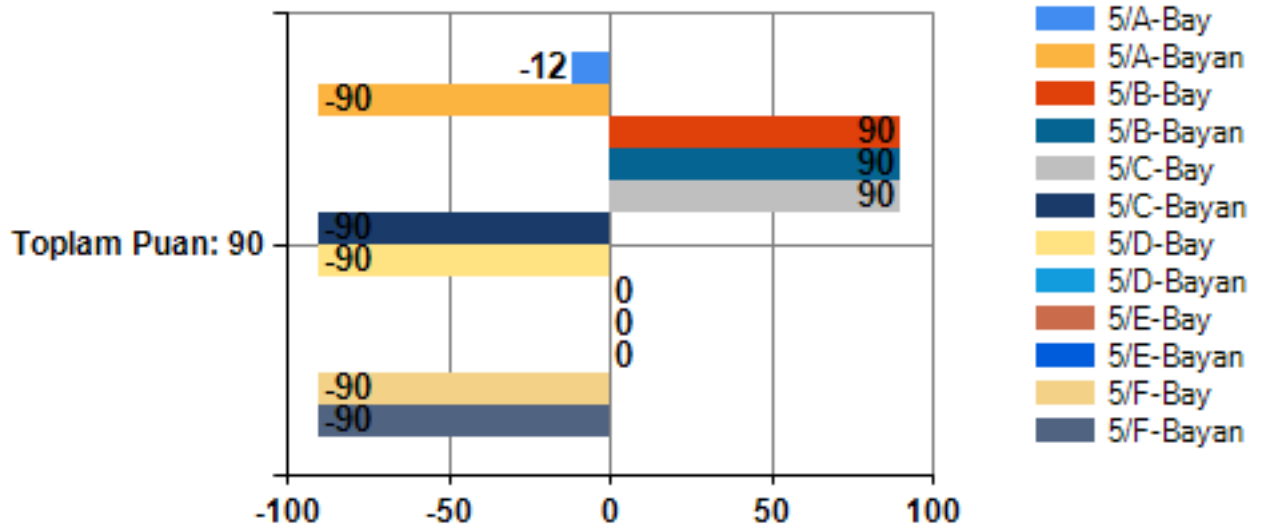

5. Sınıf 101-Holland Mesleki Tercih Envanteri Toplam puan:90 Araç Toplam Puanı Grafiği