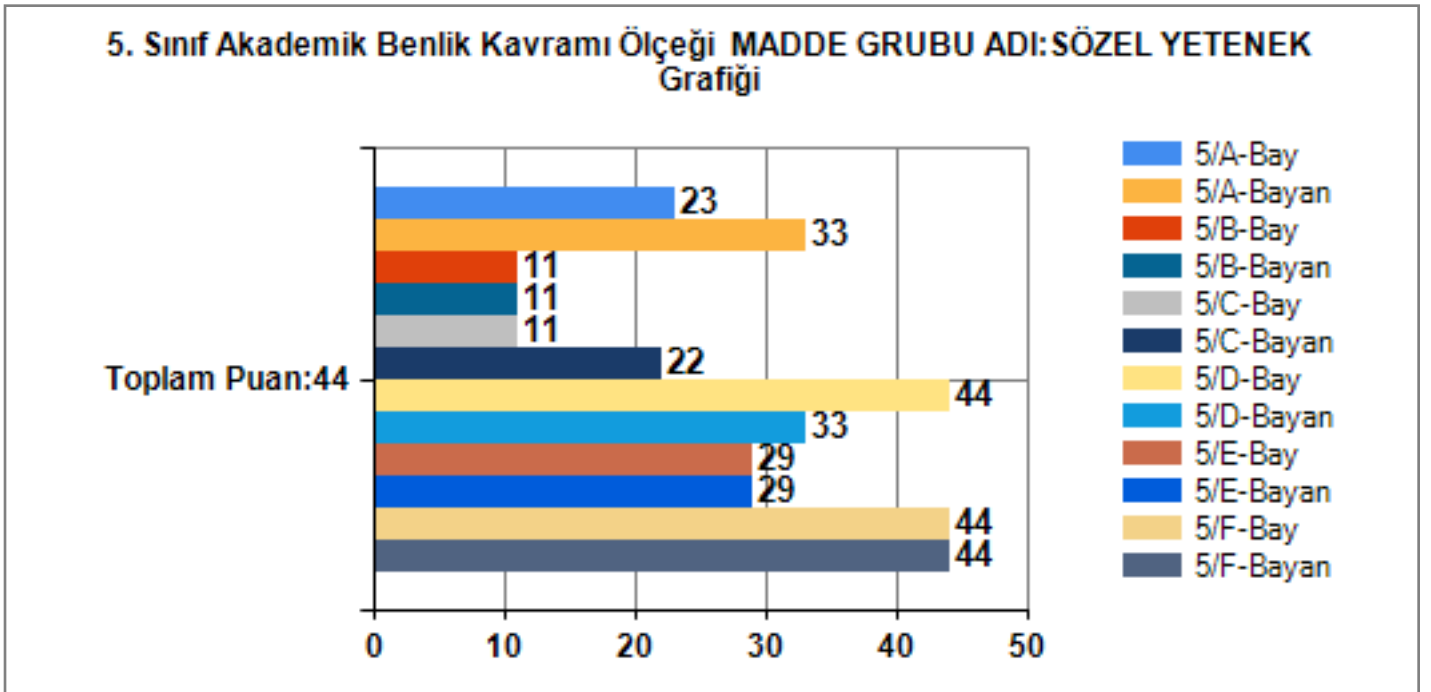

OKULLARIN SINIF ŞUBELERİNE AİT ÖĞRENCİLERİN CİNSİYETLERİNE GÖRE PUAN ORTALAMALARINI VERİR
Sonuçlarını gösterdiğiniz ölçme aracı puan tablosundaki tüm puanların şube öğrencilerinin cinsiyetlerine göre puan ortalamalarını verir

İSTANBUL/MERKEZ/İSTANBUL ÖZEL TOGEP ORTAOKULU-ÖZEL ORTAOKUL okulu şubelerinin cinsiyetlere göre ortalama grafikleri

102-Akademik Benlik Kavramı Ölçeği Toplam puan:680