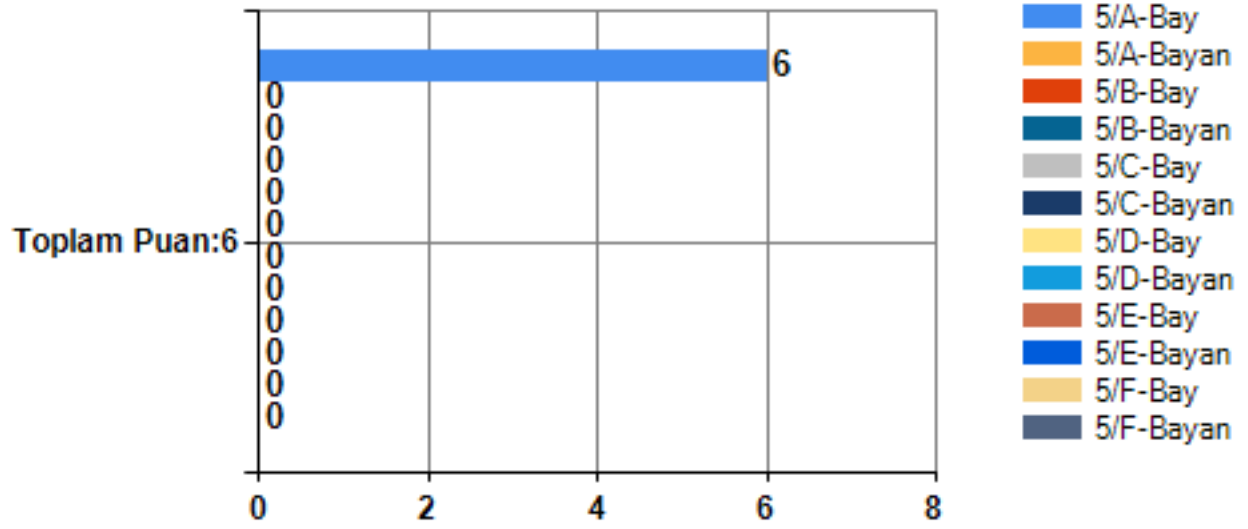

5. Sınıf Sınav Kaygısı Ölçeği MADDE GRUBU ADI:Gelecekle İlgili Endişeler Grafiği