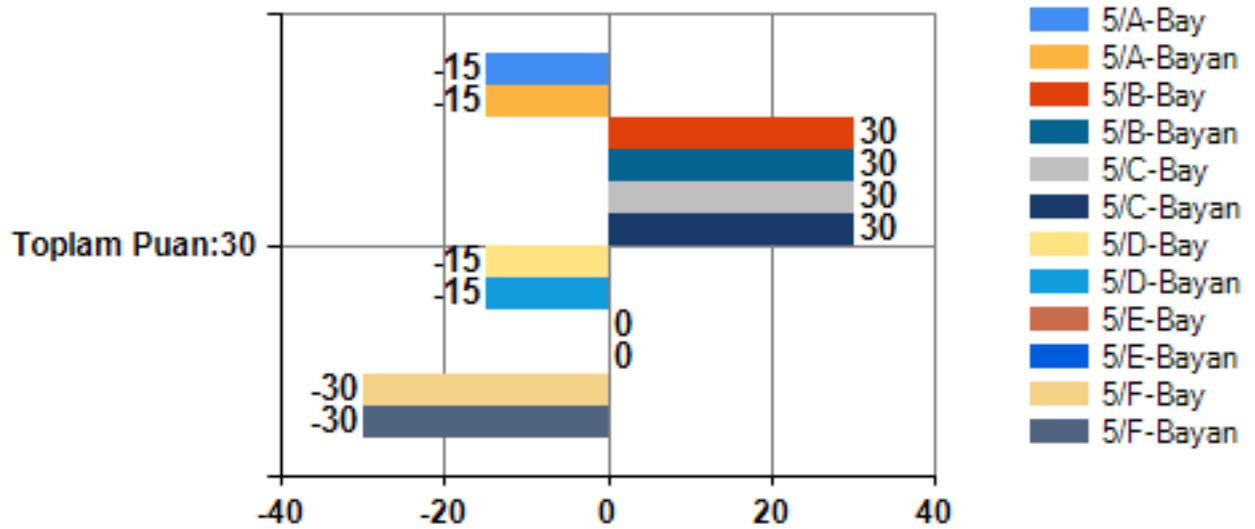

5. Sınıf Okul Memnuniyeti Anketi MADDE GRUBU ADI:Milli Eğitimden memnuniyetiniz Grafiği

12-Çalışmaya Davranışları Testi Toplam puan:73