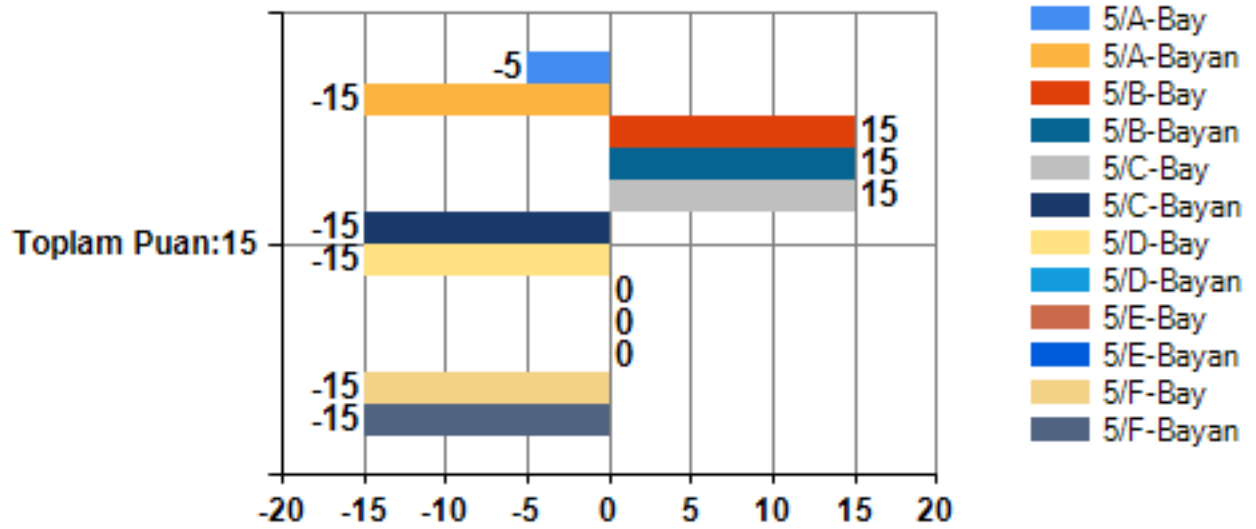

5. Sınıf Holland Mesleki Tercih Envanteri MADDE GRUBU ADI:GELENEKSEL Grafiği