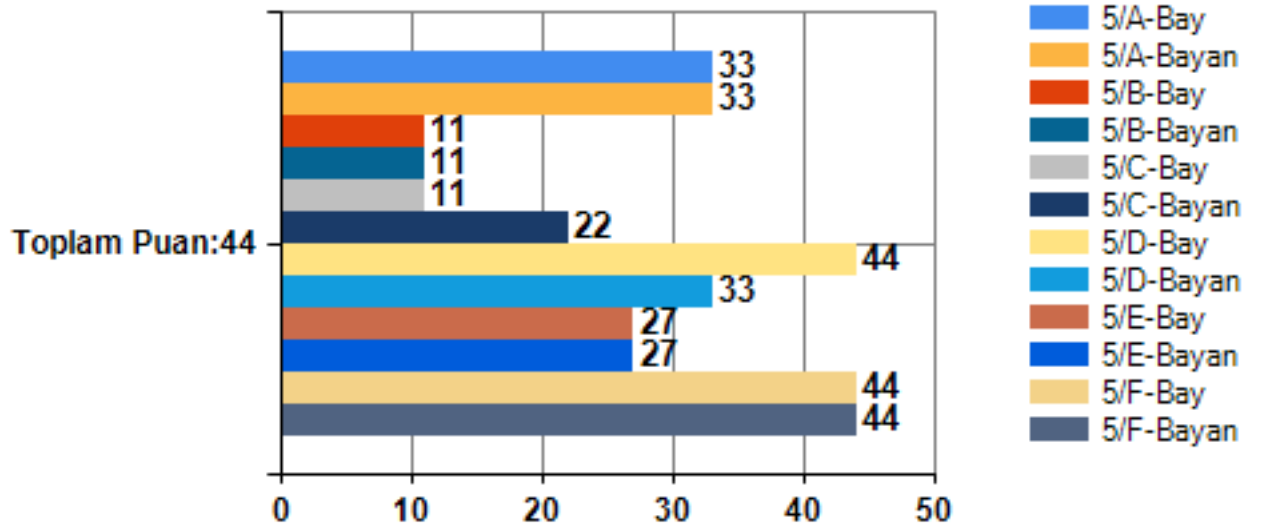

5. Sınıf Akademik Benlik Kavramı Ölçeği MADDE GRUBU ADI:SOSYAL YARDIM İLGİSİ Grafiği

5. Sınıf Akademik Benlik Kavramı Ölçeği MADDE GRUBU ADI:ZİRAAT İLGİSİ Grafiği

101-Holland Mesleki Tercih Envanteri Toplam puan:90