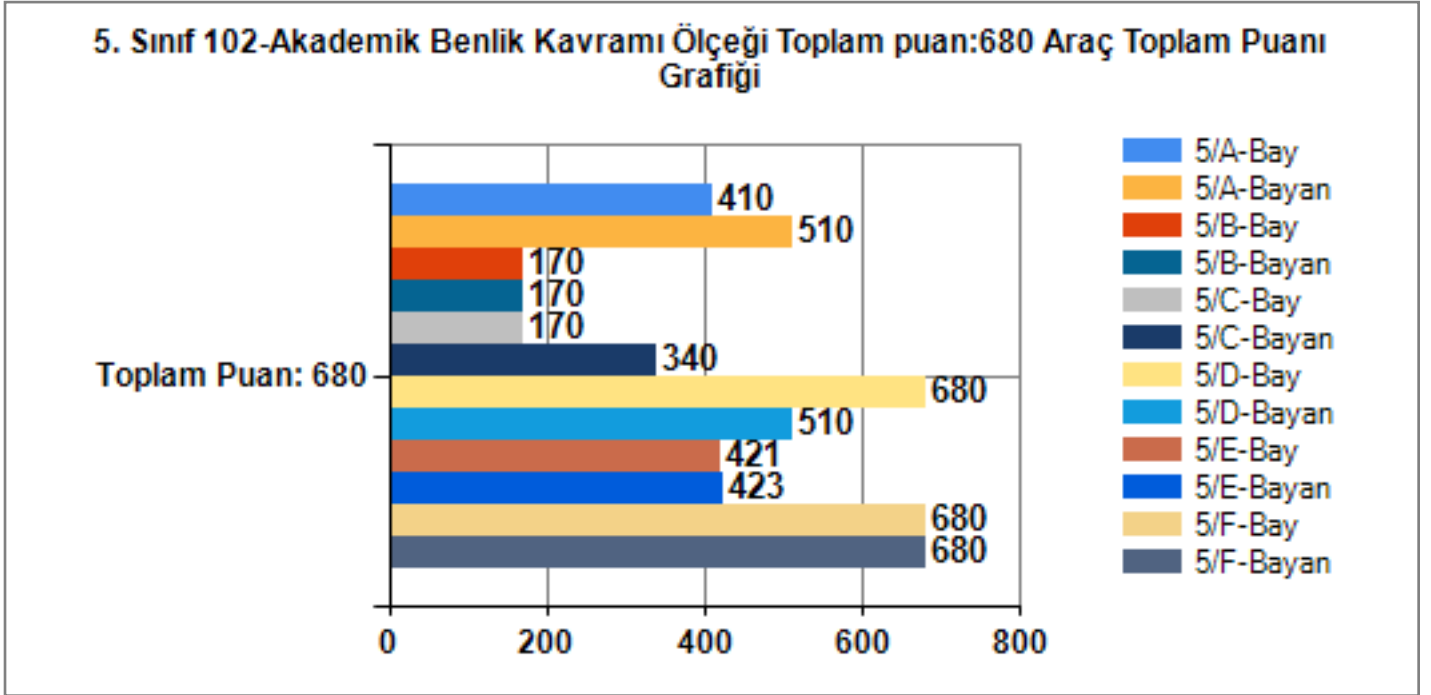

OKULLARIN SINIF ŞUBELERİNE AİT ÖĞRENCİLERİN CİNSİYETLERİNE GÖRE PUAN ORTALAMALARINI VERİR
Sonuçlarını gösterdiğiniz ölçme aracı puan tablosundaki tüm puanların şube öğrencilerinin cinsiyetlerine göre puan ortalamalarını verir

İSTANBUL/MERKEZ/İSTANBUL ÖZEL TOGEP ORTAOKULU-ÖZEL ORTAOKUL okulu şubelerinin cinsiyetlere göre ortalama grafikleri

102-Akademik Benlik Kavramı Ölçeği Toplam puan:680