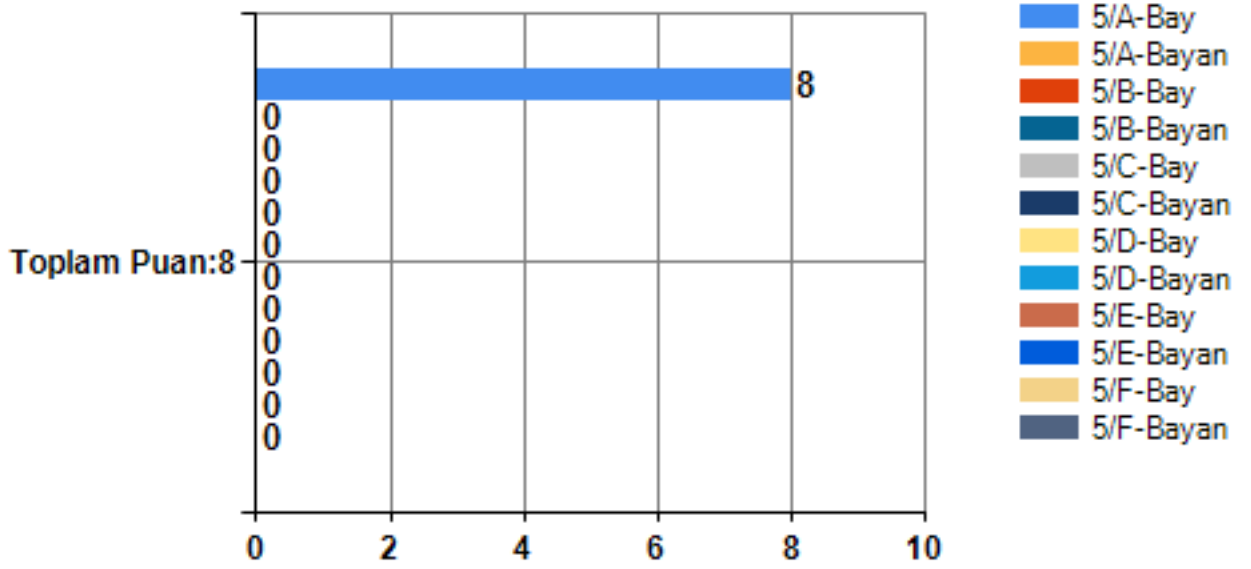

5. Sınıf Mesleki Eğilim Anketi MADDE GRUBU ADI:10. BÖLÜM Grafiği

1104-Sınav Kaygısı Ölçeği Toplam puan:50

5. Sınıf 1104-Sınav Kaygısı Ölçeği Toplam puan:50 Araç Toplam Puanı Grafiği

5. Sınıf Sınav Kaygısı Ölçeği MADDE GRUBU ADI:Başkalarının Görüşü Grafiği