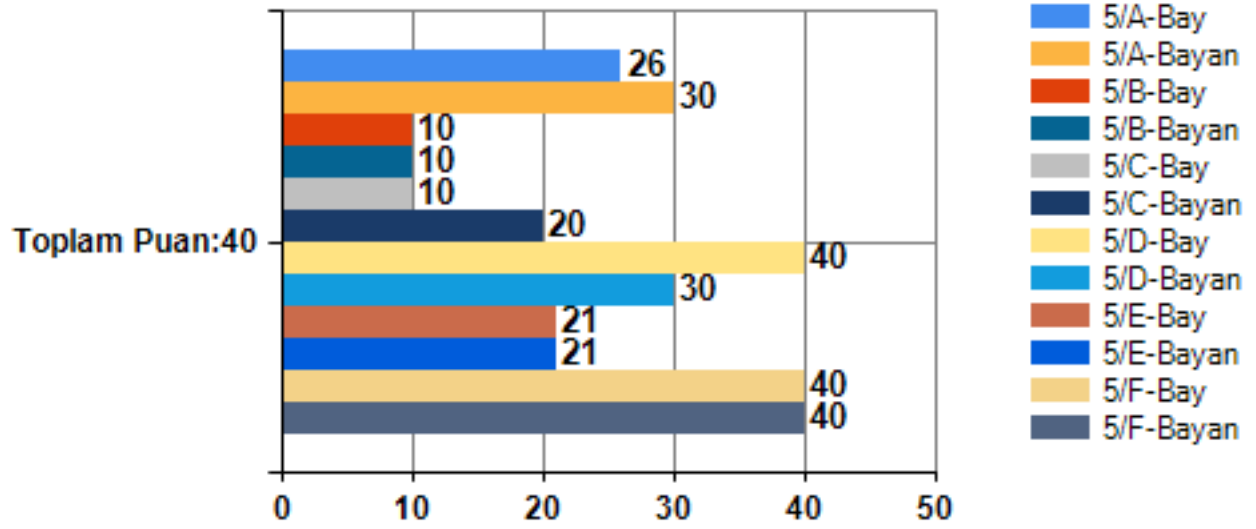

OKULLARIN SINIF ŞUBELERİNE AİT ÖĞRENCİLERİN CİNSİYETLERİNE GÖRE PUAN ORTALAMALARINI VERİR
Sonuçlarını gösterdiğiniz ölçme aracı puan tablosundaki tüm puanların şube öğrencilerinin cinsiyetlerine göre puan ortalamalarını verir

İSTANBUL/MERKEZ/İSTANBUL ÖZEL TOGEP ORTAOKULU-ÖZEL ORTAOKUL okulu şubelerinin cinsiyetlere göre ortalama grafikleri

102-Akademik Benlik Kavramı Ölçeği Toplam puan:680

5. Sınıf Akademik Benlik Kavramı Ölçeği MADDE GRUBU ADI: SAYISAL YETENEK Grafiği