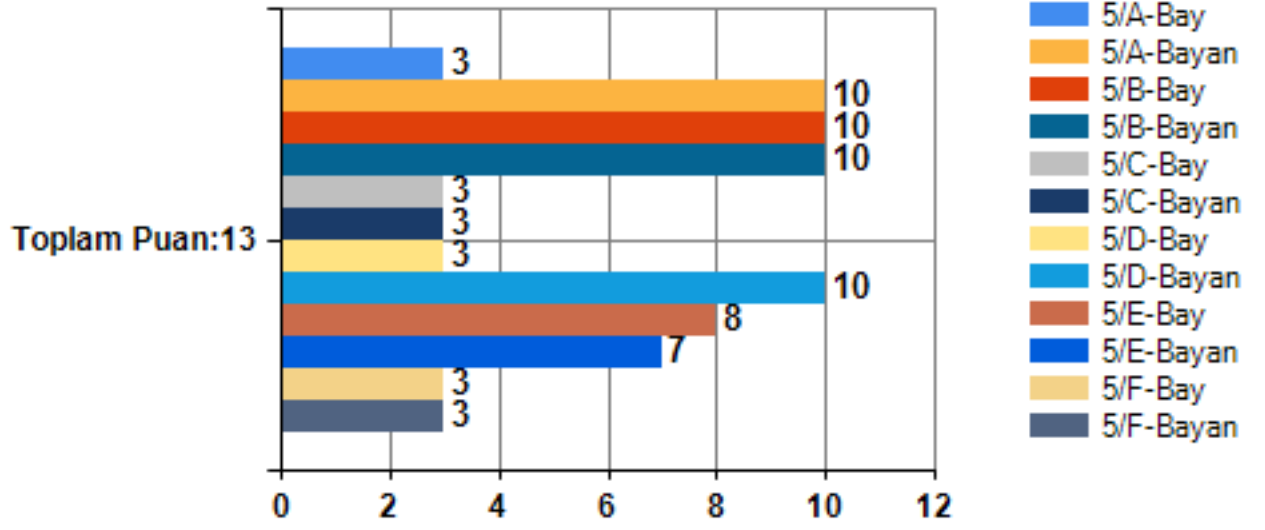

5. Sınıf Çalışmaya Davranışları Testi MADDE GRUBU ADI:Sınavlara hazırlanmak ve sınava girmek Grafiği

İSTANBUL/BAHÇELİEVLER/15 TEMMUZ ŞEHİTLERİ ANADOLU İMAM HATİP LİSESİ-ANADOLU İMAM HATİP LİSELERİ okulu şubelerinin cinsiyetlere göre ortalama grafikleri
102-Akademik Benlik Kavramı Ölçeği Toplam puan:680