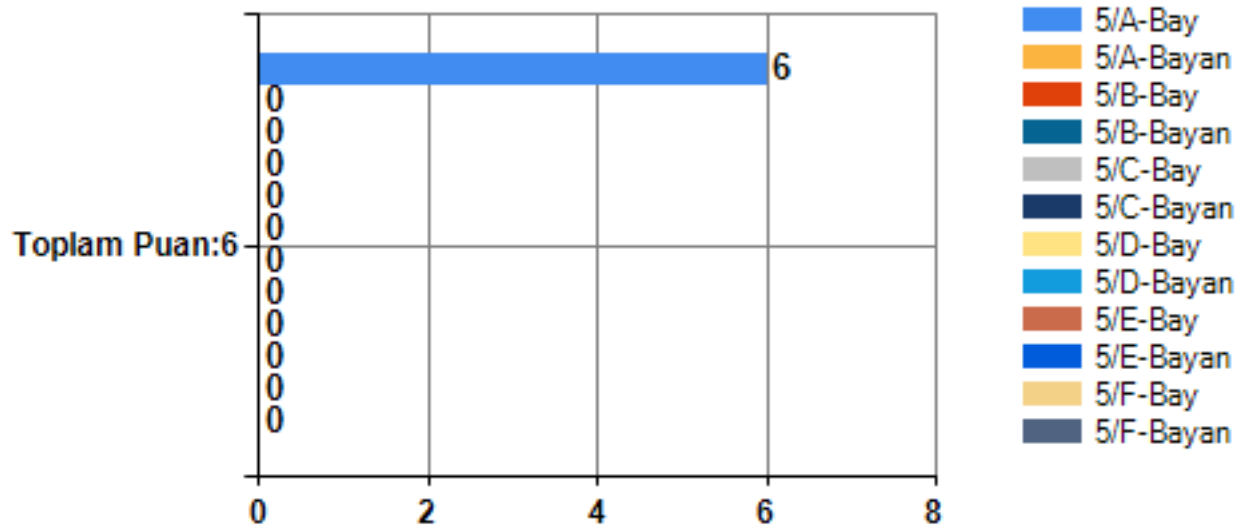

5. Sınıf Sınav Kaygısı Ölçeği MADDE GRUBU ADI:Hazırlanmakla İlgili Endişeler Grafiği