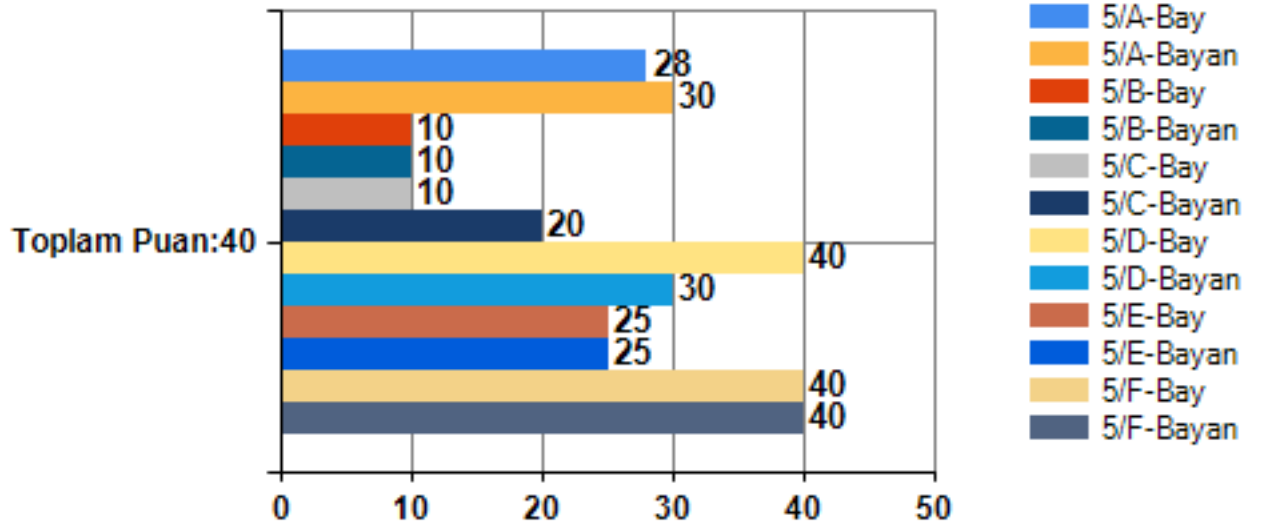

5. Sınıf Akademik Benlik Kavramı Ölçeği MADDE GRUBU ADI:MÜZİK İLGİSİ Grafiği