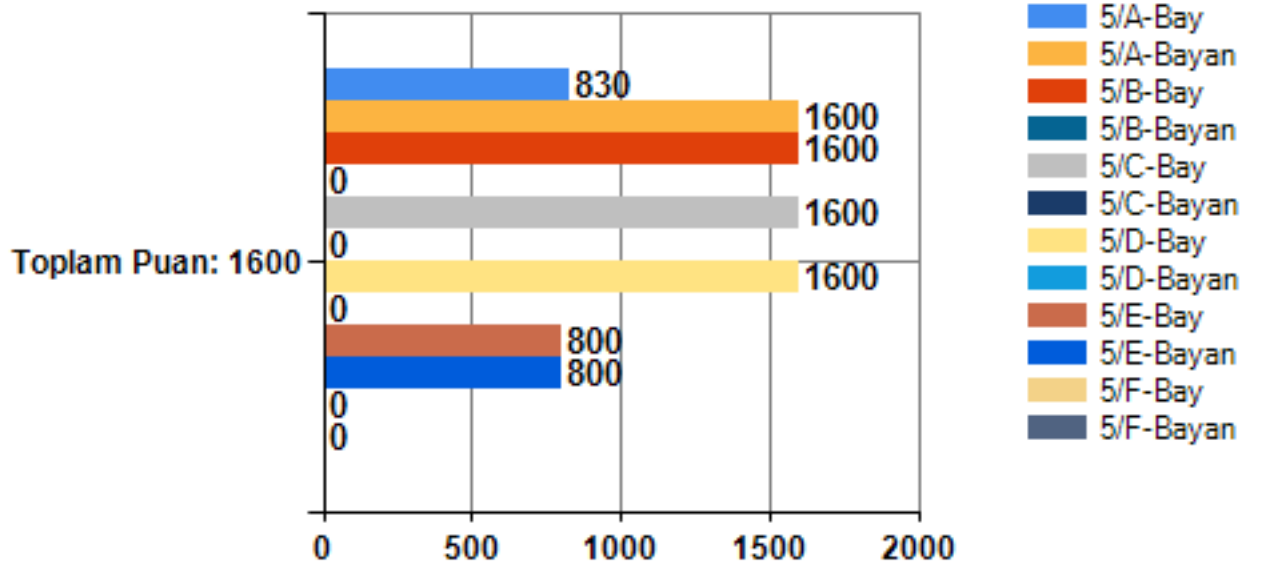

5. Sınıf Holland Mesleki Tercih Envanteri MADDE GRUBU ADI:SOSYAL Grafiği

5. Sınıf Holland Mesleki Tercih Envanteri MADDE GRUBU ADI:GİRİŞİMCİ Grafiği

5. Sınıf Holland Mesleki Tercih Envanteri MADDE GRUBU ADI:GELENEKSEL Grafiği

5. Sınıf Holland Mesleki Tercih Envanteri MADDE GRUBU ADI:GERÇEKÇİ Grafiği

99-Mesleki Eğilim Anketi Toplam puan:1600

5. Sınıf 99-Mesleki Eğilim Anketi Toplam puan:1600 Araç Toplam Puanı Grafiği

5. Sınıf Mesleki Eğilim Anketi MADDE GRUBU ADI:1. BÖLÜM Grafiği