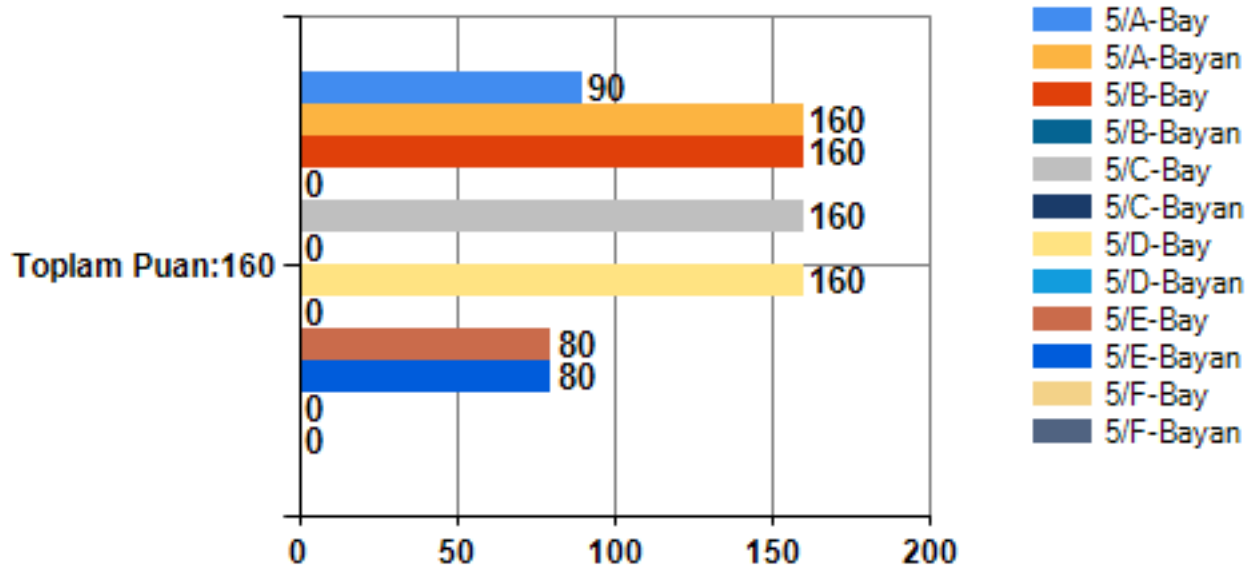

5. Sınıf Mesleki Eğilim Anketi MADDE GRUBU ADI:3. BÖLÜM Grafiği