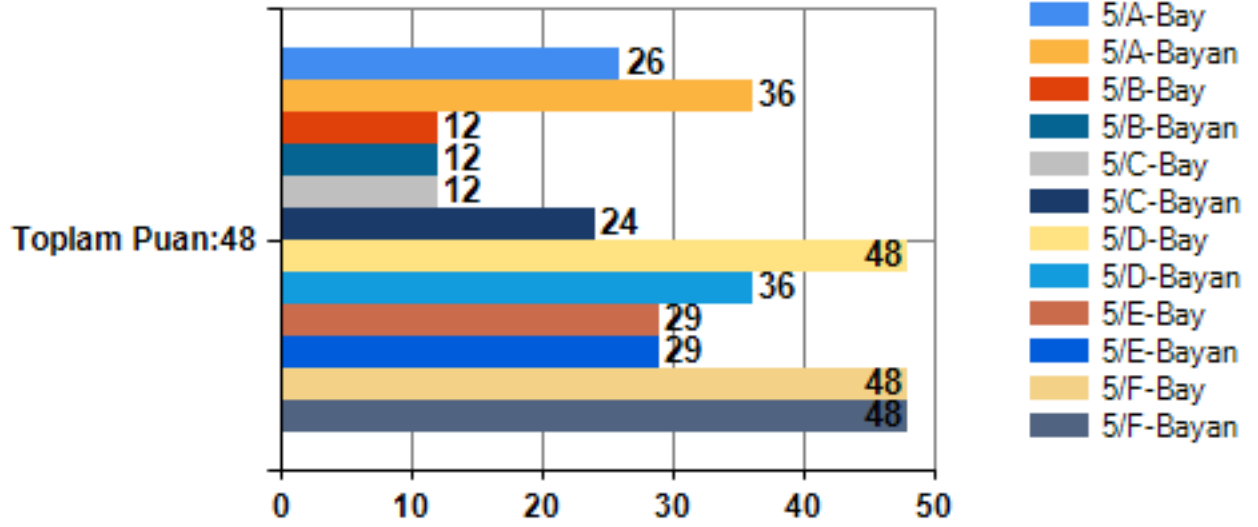

5. Sınıf Akademik Benlik Kavramı Ölçeği MADDE GRUBU ADI:SOSYAL BİLİMLER İLGİSİ Grafiği