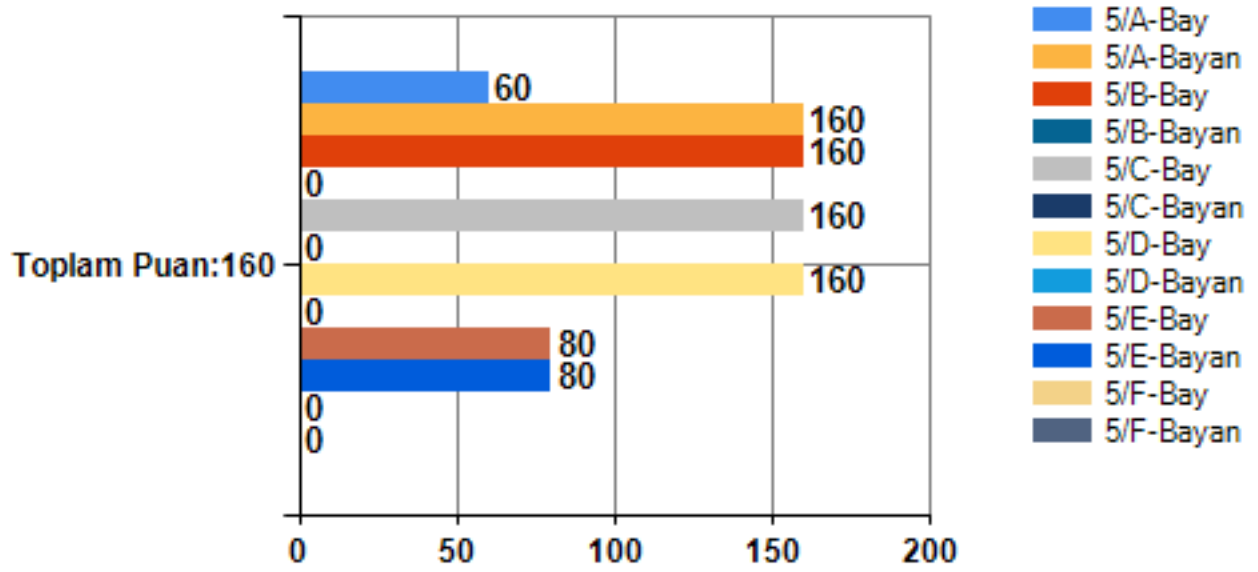

5. Sınıf Mesleki Eğilim Anketi MADDE GRUBU ADI:2. BÖLÜM Grafiği