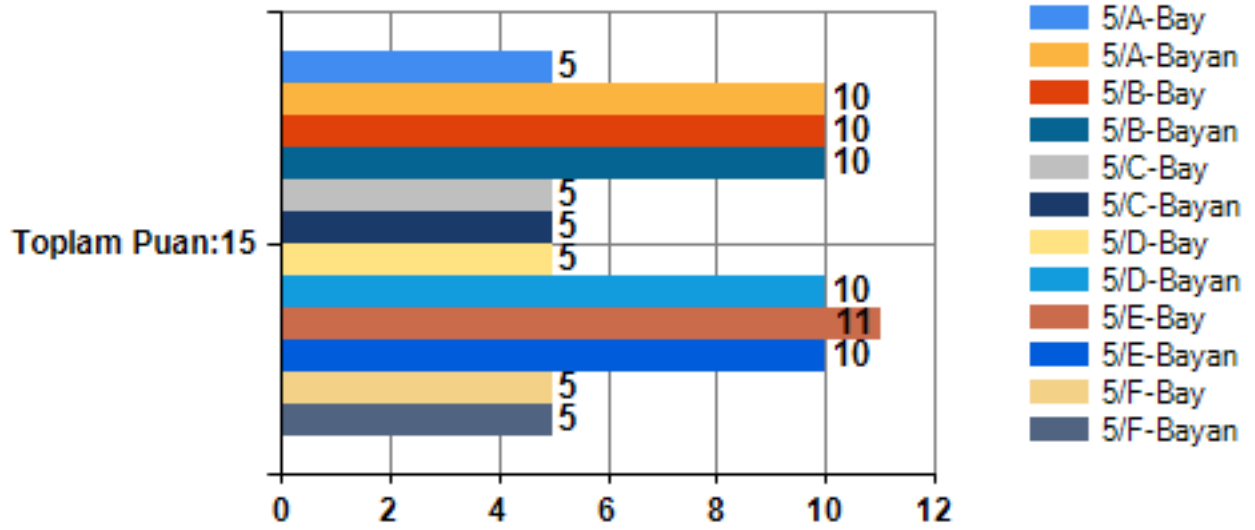

5. Sınıf Çalışmaya Davranışları Testi MADDE GRUBU ADI: Not tutmak ve dersi dinlemek Grafiği