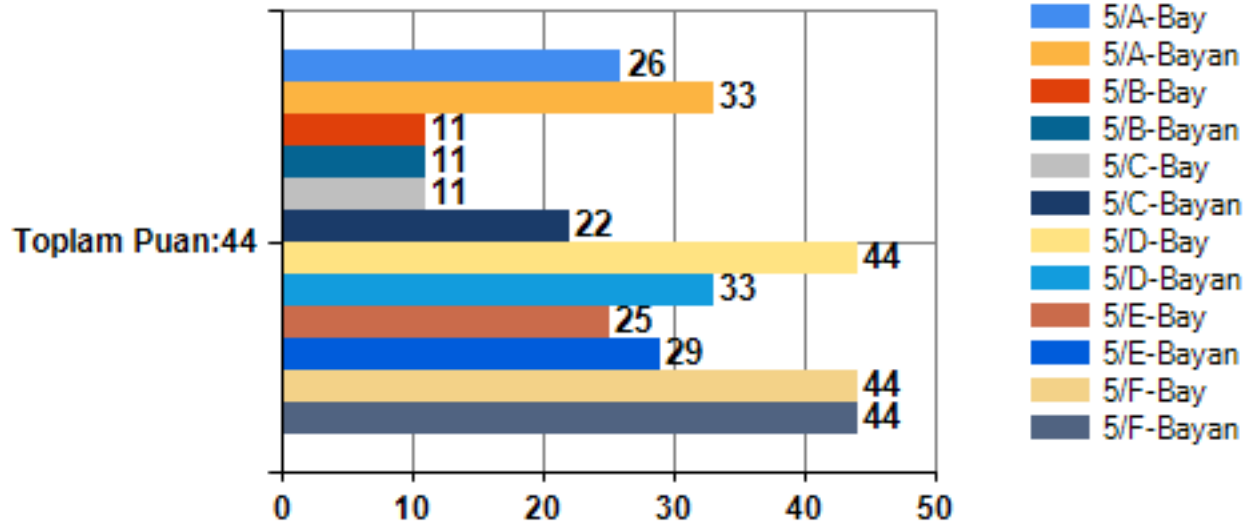

5. Sınıf Akademik Benlik Kavramı Ölçeği MADDE GRUBU ADI:MEKANİK İLGİSİ
Grafığı