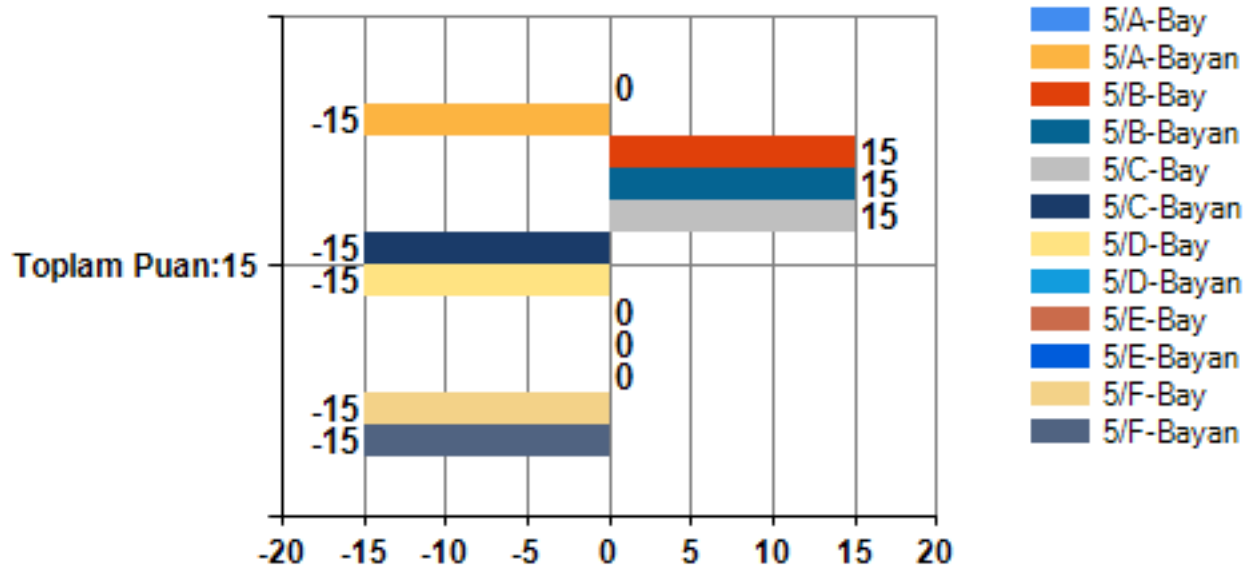

5. Sınıf Holland Mesleki Tercih Envanteri MADDE GRUBU ADI:GİRİŞİMCİ Grafiği