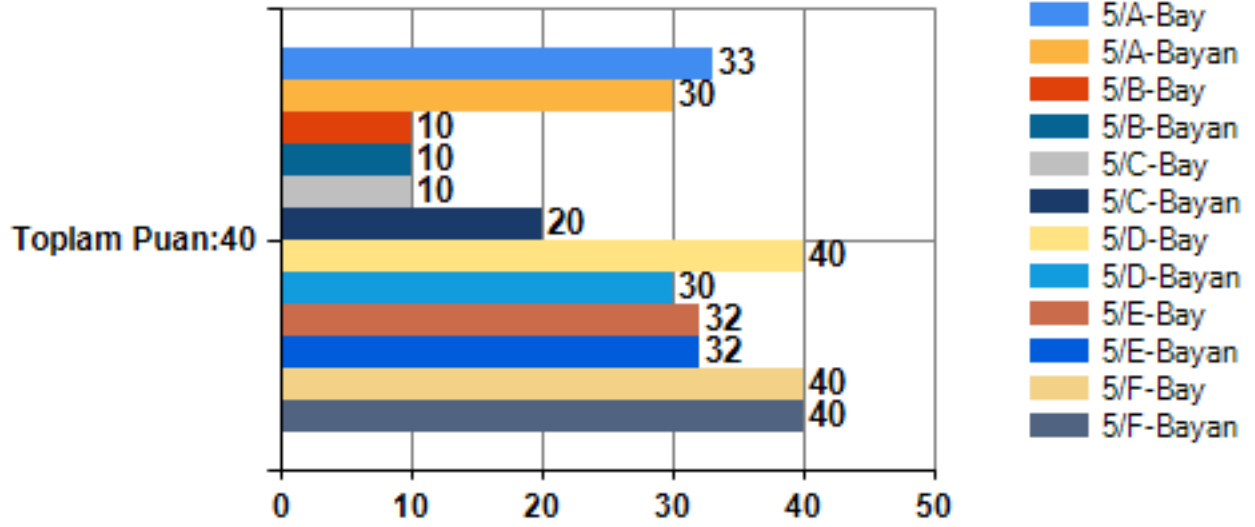

5. Sınıf Akademik Benlik Kavramı Ölçeği MADDE GRUBU ADI:GÖZ/EL
KOORDİNASYONU YETENEĞİ Grafiği