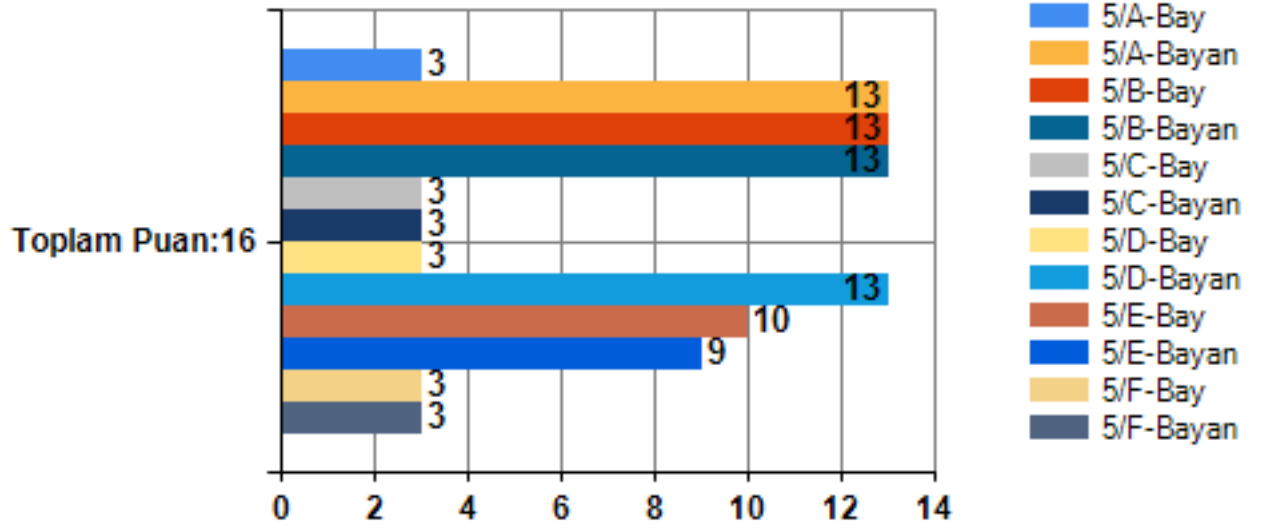

5. Sınıf Çalışmaya Davranışları Testi MADDE GRUBU ADI:Sınavlara hazırlanmak ve sınava girmek Grafiği

İSTANBUL/BAHÇELİEVLER/15 TEMMUZ ŞEHİTLERİ ANADOLU İMAM HATİP LİSESİ-ANADOLU İMAM HATİP LİSELERİ okulu şubelerinin cinsiyetlere göre ortalama grafikleri
102-Akademik Benlik Kavramı Ölçeği Toplam puan:680