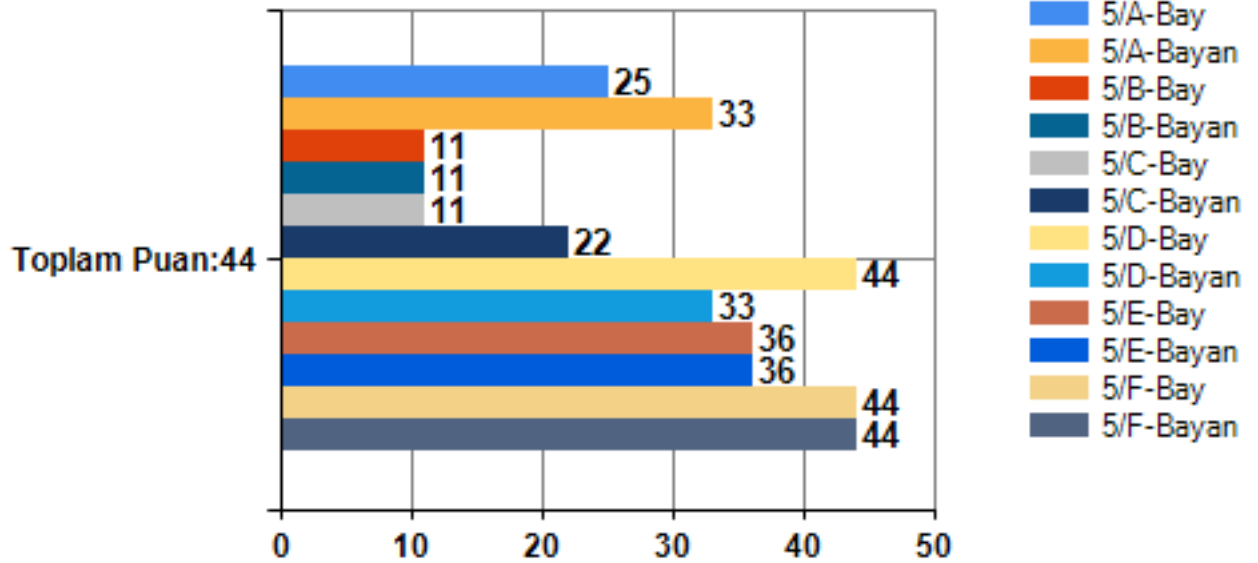

5. Sınıf Akademik Benlik Kavramı Ölçeği MADDE GRUBU ADI:İKNA İLGİSİ Grafiği