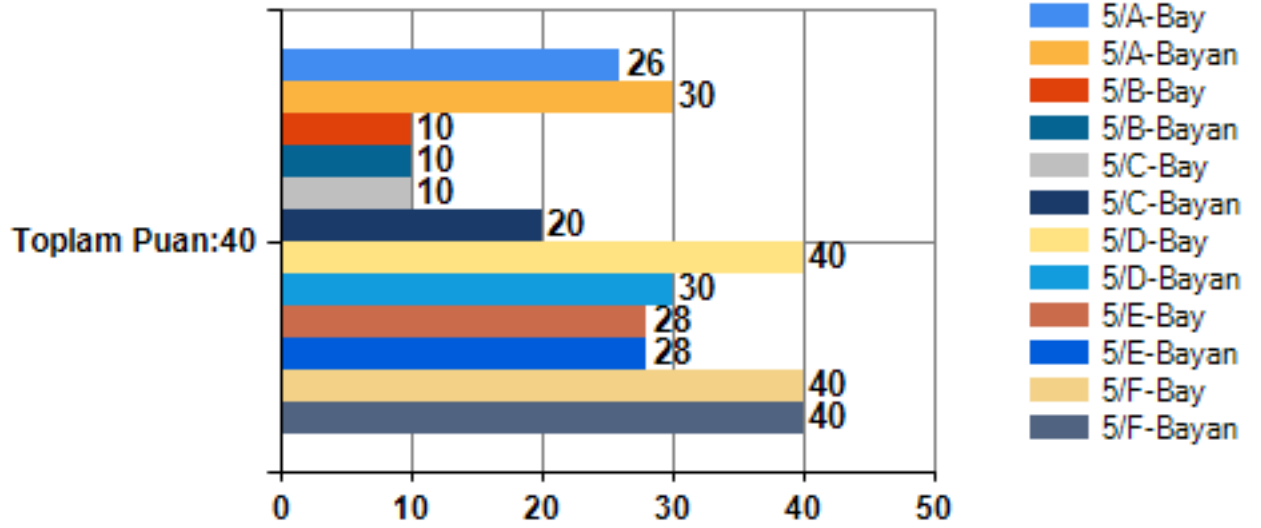

5. Sınıf Akademik Benlik Kavramı Ölçeği MADDE GRUBU ADI:SANAT İLGİSİ Grafiği