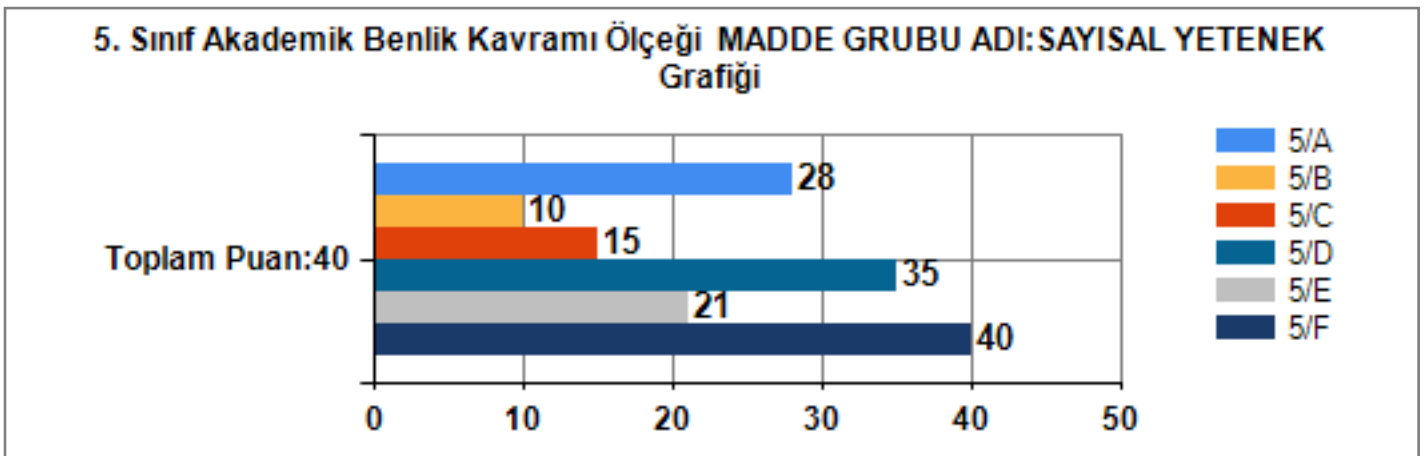

OKULLARIN SINIF ŞUBELERİNE AİT ÖĞRENCİLERİN PUAN ORTALAMALARINI VERİR

Sonuçlarını gösterdiğiniz ölçme aracı puan tablosundaki tüm puanların şube öğrencilerinin göre puan ortalamalarını verir

İSTANBUL/MERKEZ/İSTANBUL ÖZEL TOGEP ORTAOKULU-ÖZEL ORTAOKUL okulu şubelerinin ortalama grafikleri
102-Akademik Benlik Kavramı Ölçeği Toplam puan:680