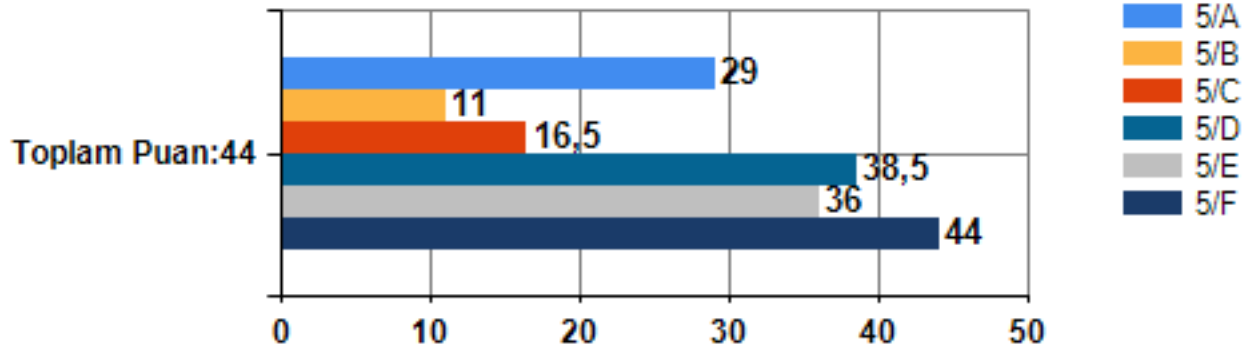

5. Sınıf Akademik Benlik Kavramı Ölçeği MADDE GRUBU ADI:İKNA İLGİSİ Grafiği