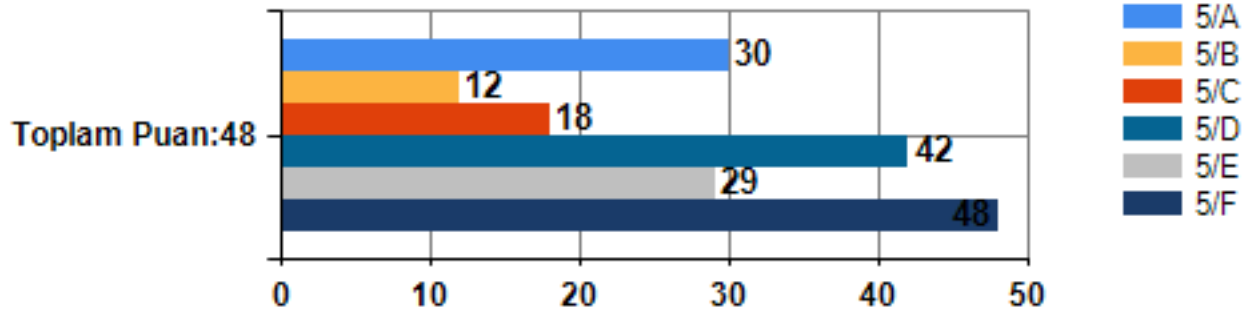

5. Sınıf Akademik Benlik Kavramı Ölçeği MADDE GRUBU ADI:ŞEKİL/UZAY
YETENEĞİ Grafiği