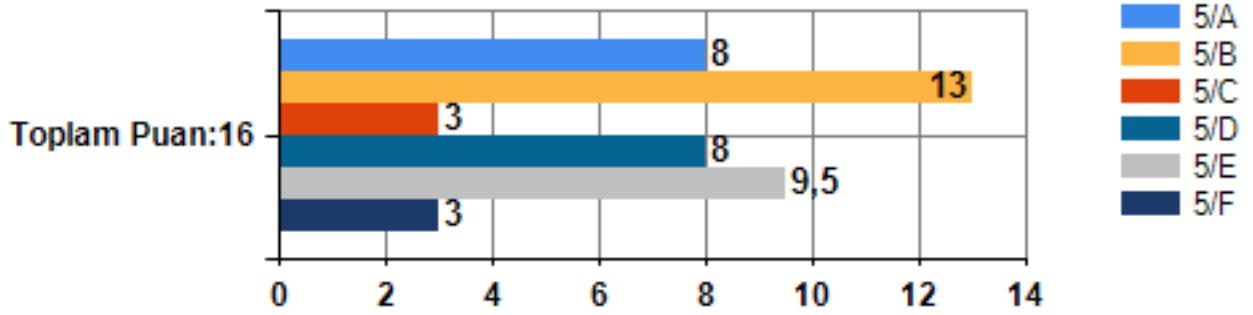

5. Sınıf Çalışmaya Davranışları Testi MADDE GRUBU ADI:Sınavlara hazırlanmak ve sınava girmek Grafiği

İSTANBUL/BAHÇELİEVLER/15 TEMMUZ ŞEHİTLERİ ANADOLU İMAM HATİP LİSESİ-ANADOLU İMAM HATİP LİSELERİ okulu şubelerinin ortalama grafikleri