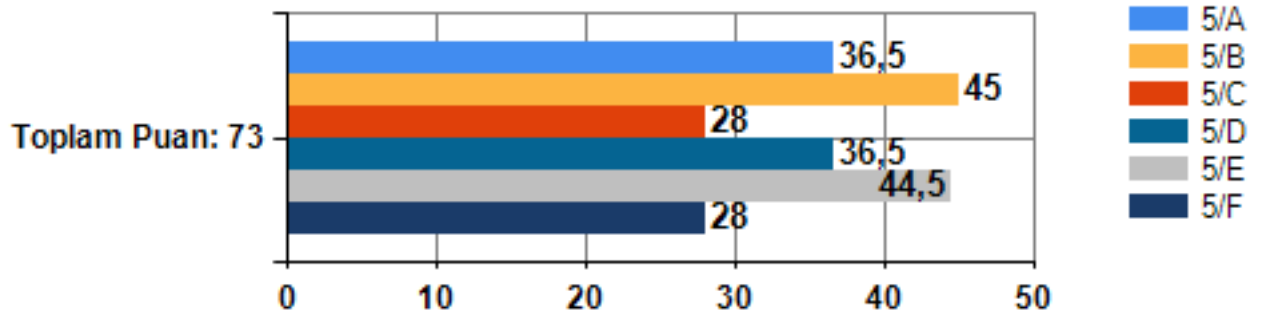

5. Sınıf 12-Çalışmaya Davranışları Testi Toplam puan:73 Araç Toplam Puanı Grafiği