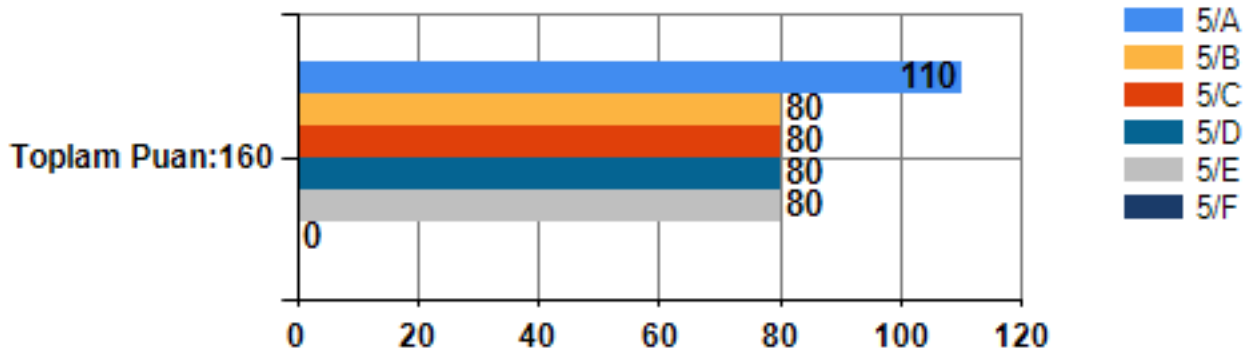

5. Sınıf Mesleki Eğilim Anketi MADDE GRUBU ADI:2. BÖLÜM Grafiği