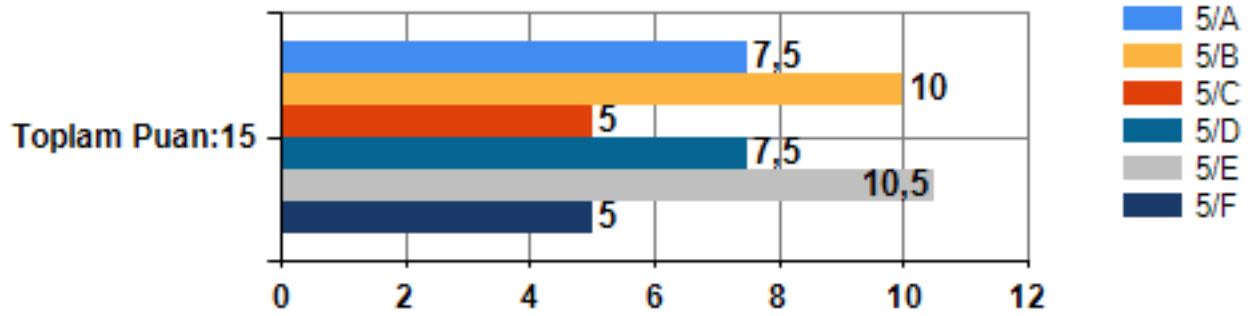

5. Sınıf Çalışmaya Davranışları Testi MADDE GRUBU ADI: Not tutmak ve dersi dinlemek Grafiği