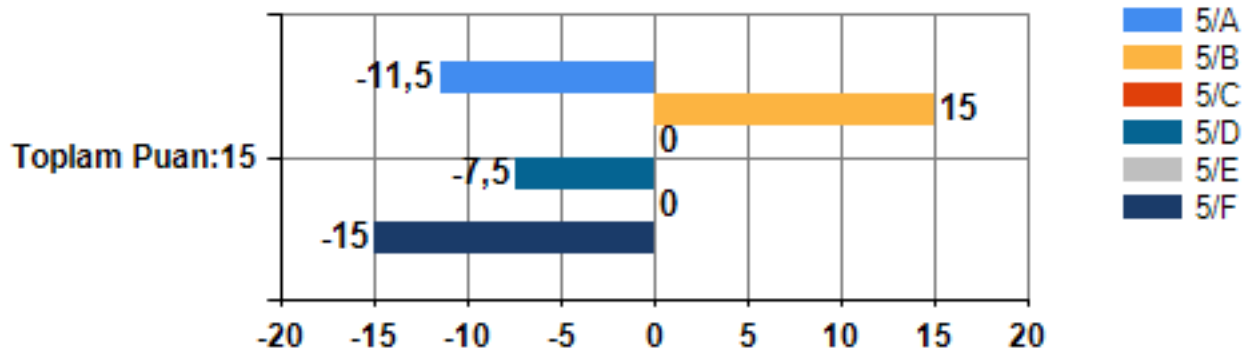

5. Sınıf Holland Mesleki Tercih Envanteri MADDE GRUBU ADI:ARTİSTİK Grafiği