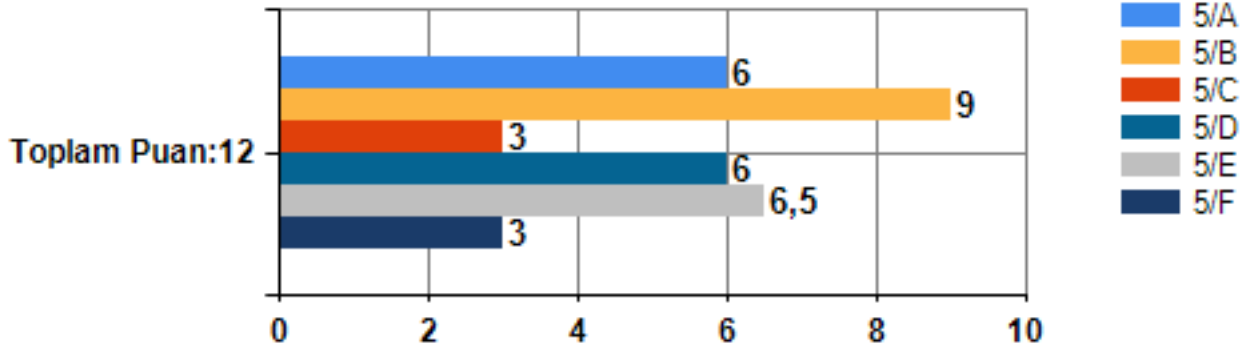

5. Sınıf Çalışmaya Davranışları Testi MADDE GRUBU ADI:Ödev hazırlamak Grafiği