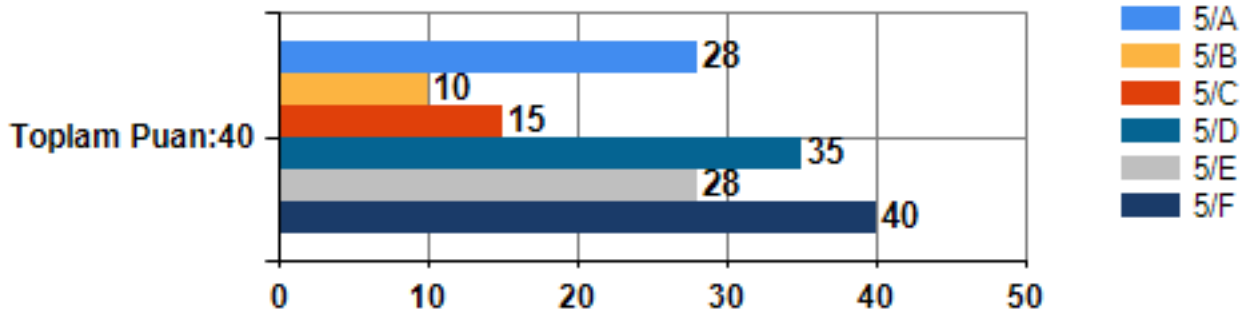

5. Sınıf Akademik Benlik Kavramı Ölçeği MADDE GRUBU ADI:SANAT İLGİSİ Grafiği