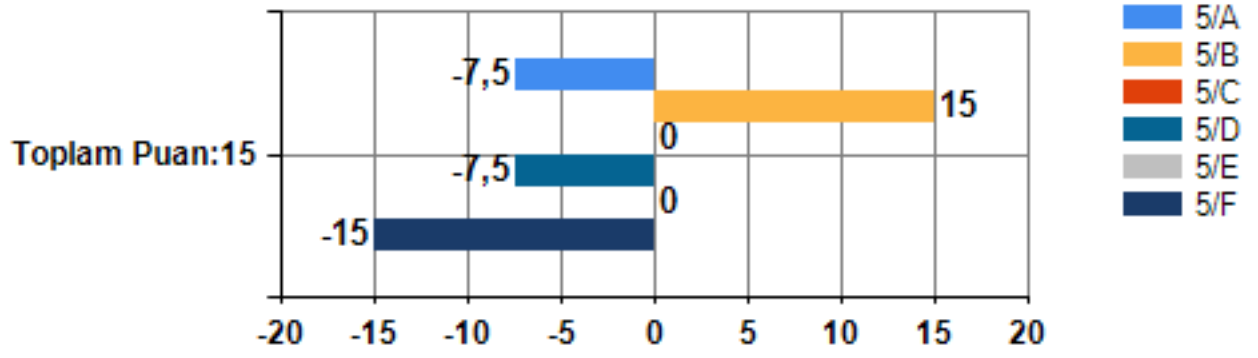

5. Sınıf Holland Mesleki Tercih Envanteri MADDE GRUBU ADI:GİRİŞİMCİ Grafiği