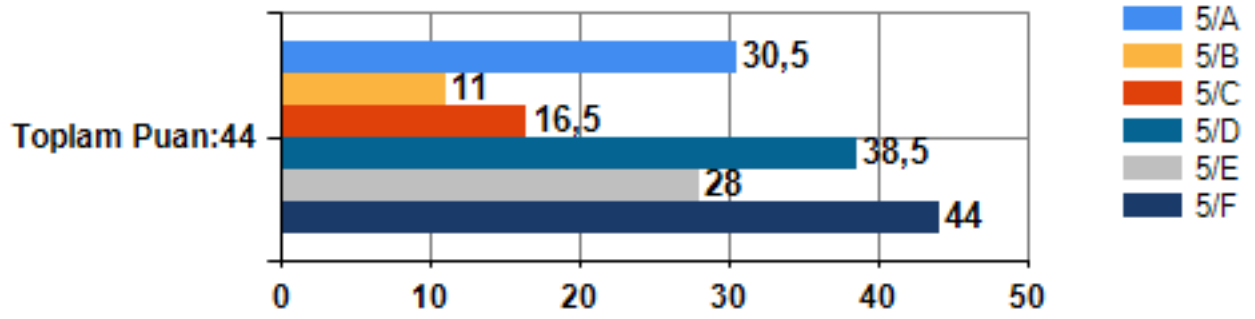

5. Sınıf Akademik Benlik Kavramı Ölçeği MADDE GRUBU ADI:ZİRAAT İLGİSİ Grafiği