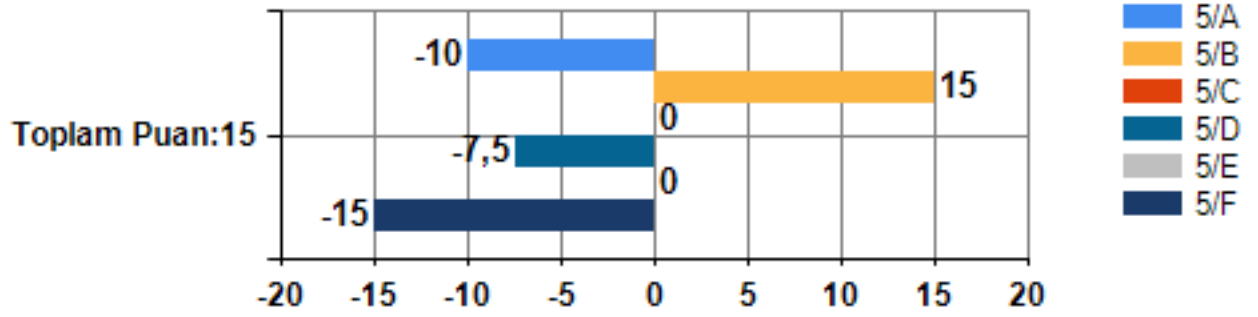

5. Sınıf Holland Mesleki Tercih Envanteri MADDE GRUBU ADI:GELENEKSEL Grafiği