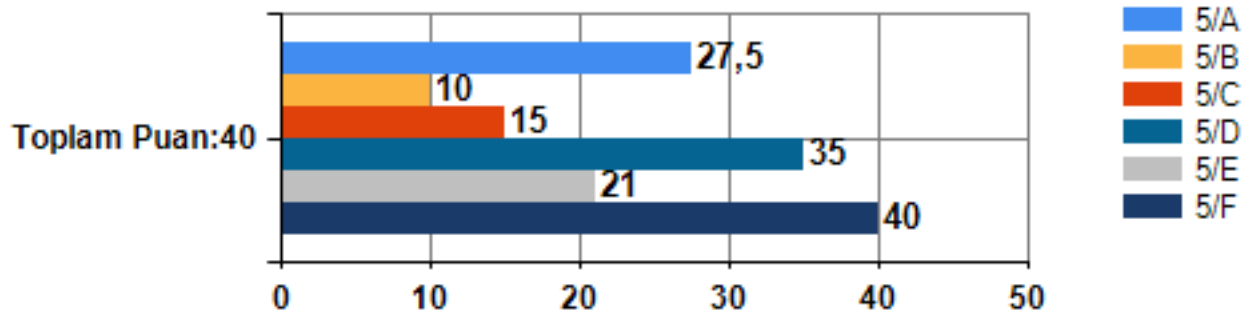

5. Sınıf Akademik Benlik Kavramı Ölçeği MADDE GRUBU ADI:YABANCI DİL İLGİSİ Grafiği