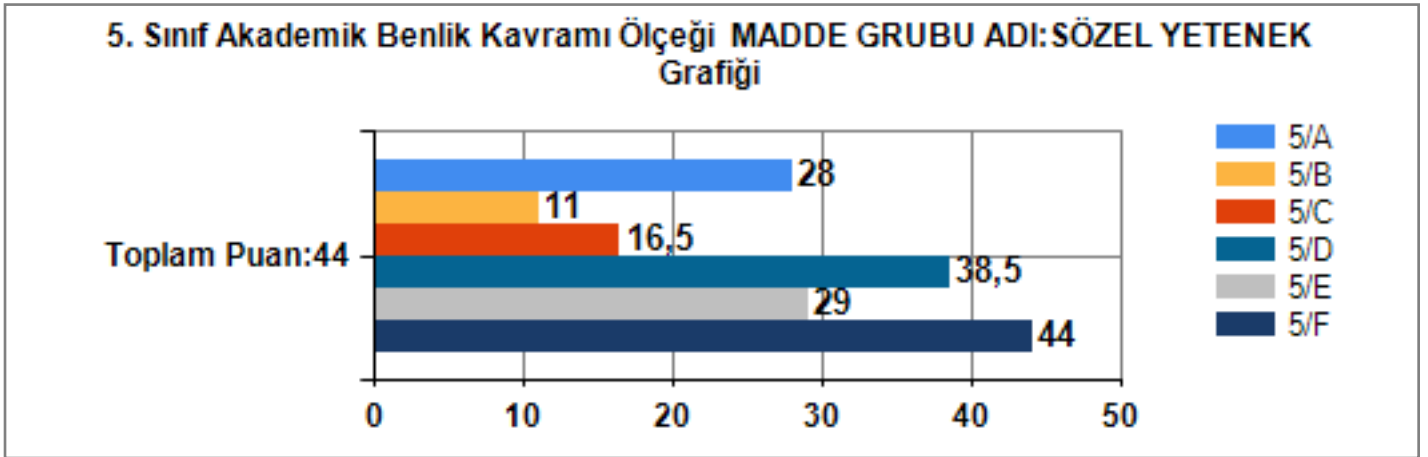

OKULLARIN SINIF ŞUBELERİNE AİT ÖĞRENCİLERİN PUAN ORTALAMALARINI VERİR

Sonuçlarını gösterdiğiniz ölçme aracı puan tablosundaki tüm puanların şube öğrencilerinin göre puan ortalamalarını verir

İSTANBUL/MERKEZ/İSTANBUL ÖZEL TOGEP ORTAOKULU-ÖZEL ORTAOKUL okulu şubelerinin ortalama grafikleri
102-Akademik Benlik Kavramı Ölçeği Toplam puan:680