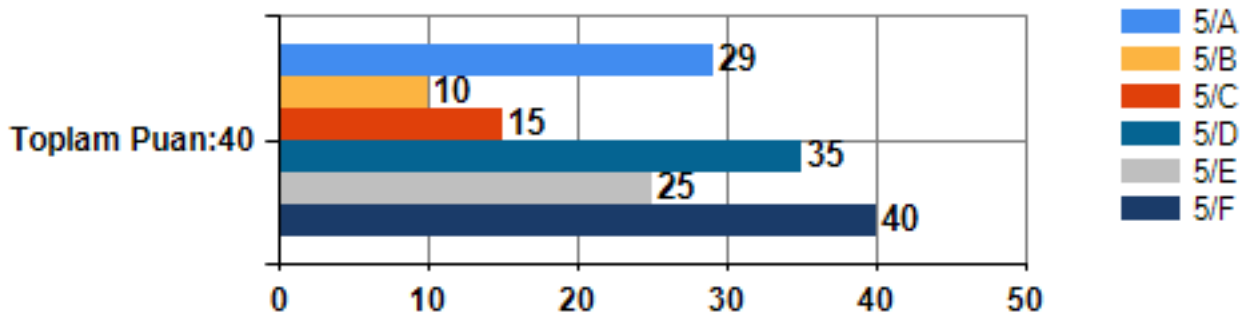

5. Sınıf Akademik Benlik Kavramı Ölçeği MADDE GRUBU ADI:MÜZİK İLGİSİ Grafiği