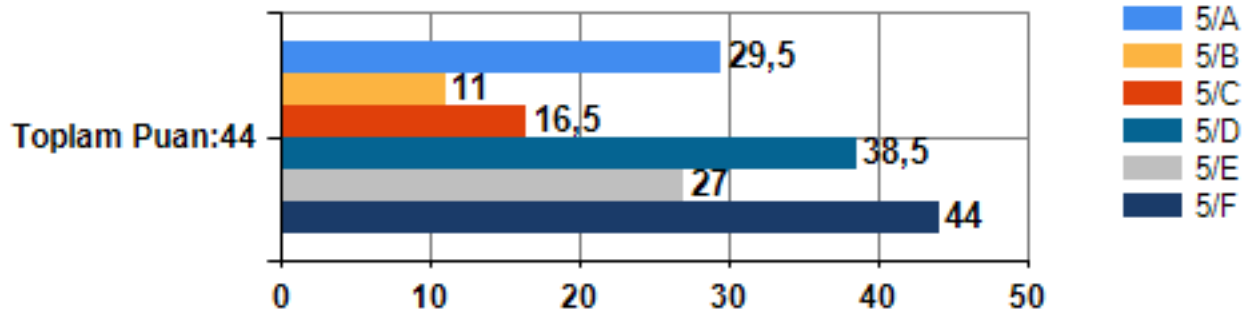

5. Sınıf Akademik Benlik Kavramı Ölçeği MADDE GRUBU ADI:MEKANİK İLGİSİ
Grafığı