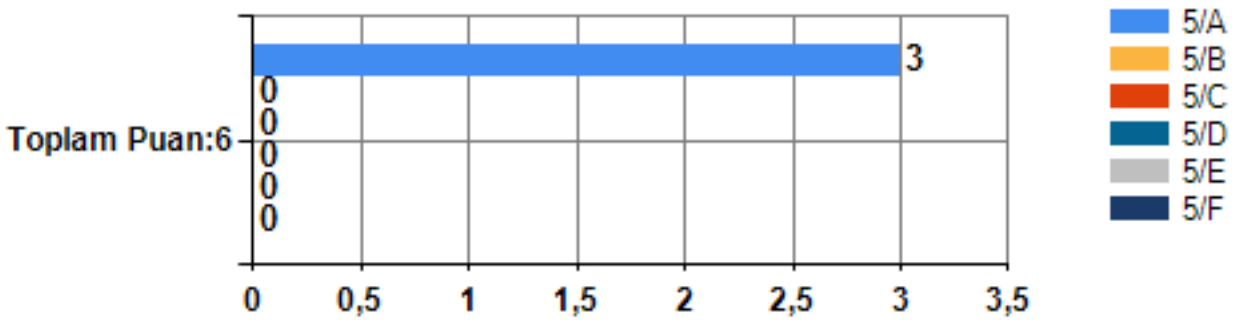

5. Sınıf Sınav Kaygısı Ölçeđi MADDE GRUBU ADI:Gelecekle İlgili Endişeler Grafiđi