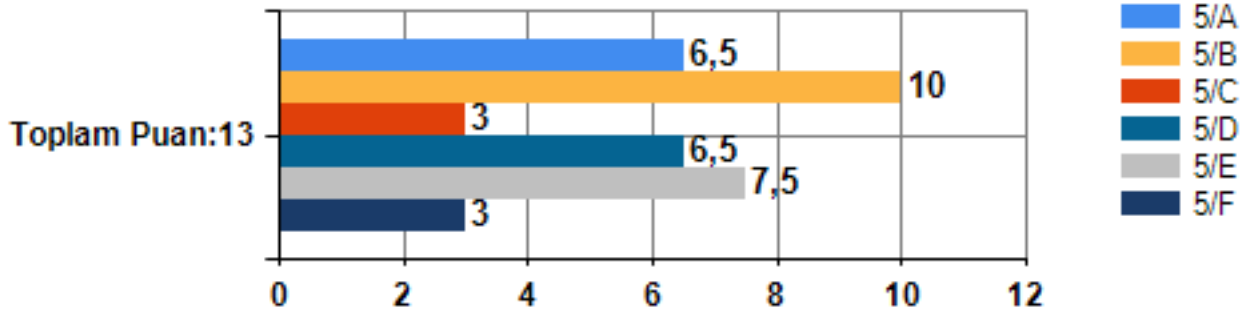

5. Sınıf Çalışmaya Davranışları Testi MADDE GRUBU ADI:Okula karşı tutum Grafiği