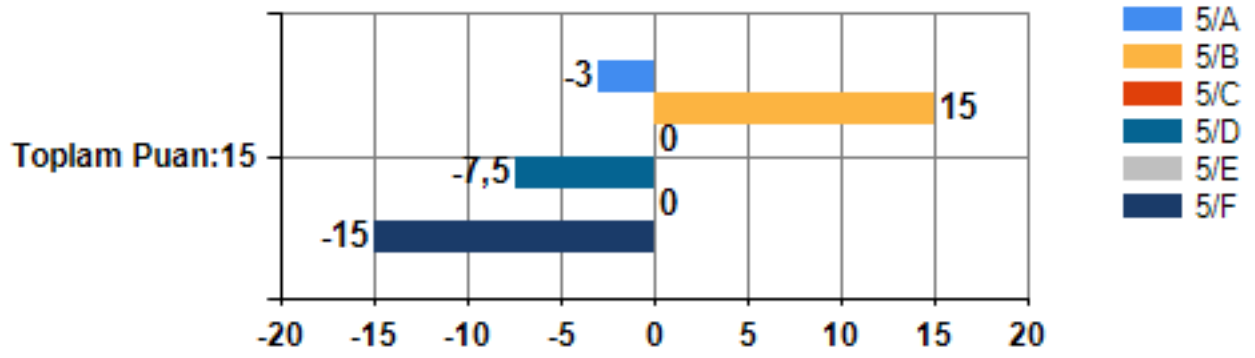

5. Sınıf Holland Mesleki Tercih Envanteri MADDE GRUBU ADI:ARAŞTIRICI Grafiği