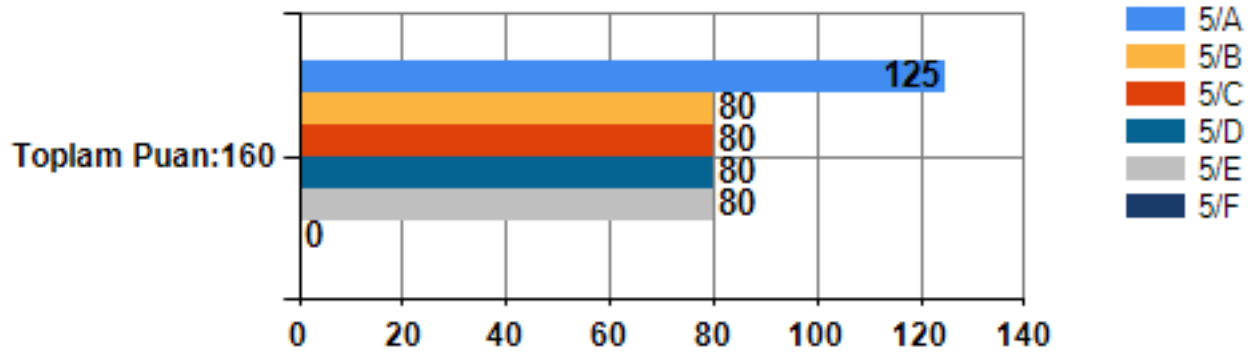

5. Sınıf Mesleki Eğilim Anketi MADDE GRUBU ADI:3. BÖLÜM Grafiği