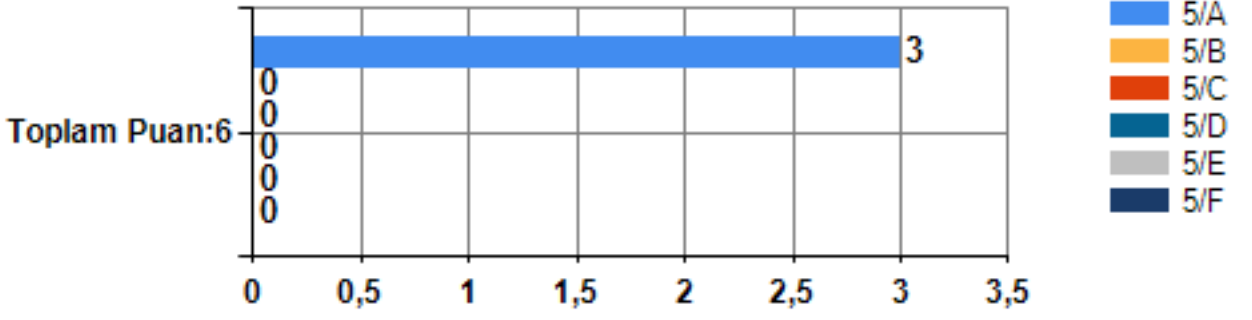

5. Sınıf Sınav Kaygısı Ölçeği MADDE GRUBU ADI:Hazırlanmakla İlgili Endişeler Grafiği