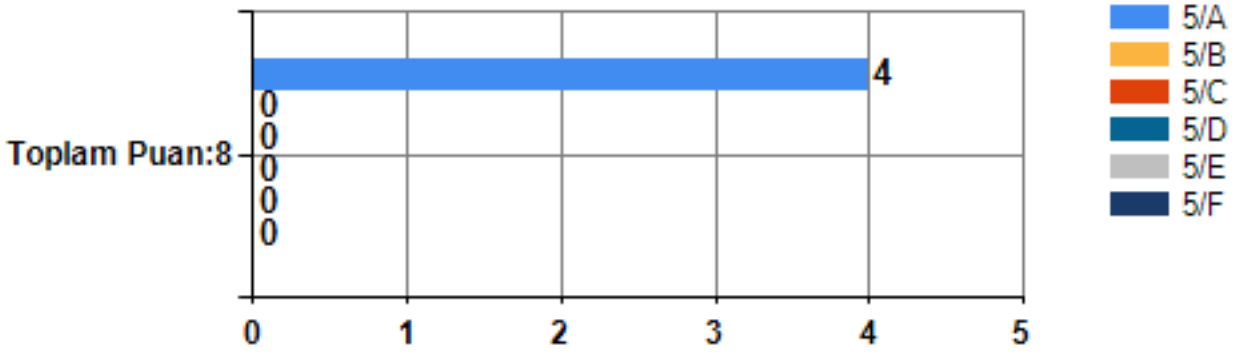

5. Sınıf Mesleki Eğilim Anketi MADDE GRUBU ADI:10. BÖLÜM Grafiği

1104-Sınav Kaygısı Ölçeği Toplam puan:50

5. Sınıf 1104-Sınav Kaygısı Ölçeği Toplam puan:50 Araç Toplam Puanı Grafiği

5. Sınıf Sınav Kaygısı Ölçeđi MADDE GRUBU ADI:Başkalarının Görüşü Grafiđi