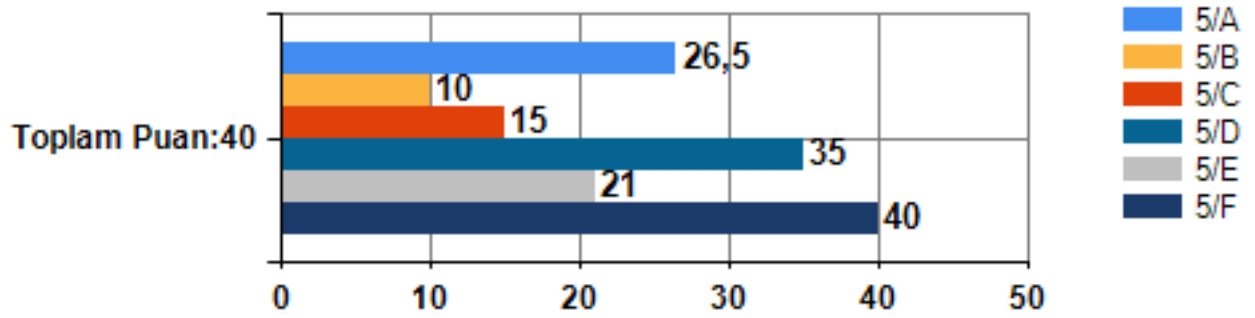

5. Sınıf Akademik Benlik Kavramı Ölçeği MADDE GRUBU ADI:İŞ AYRINTILARI
İLGİSİ Grafığı