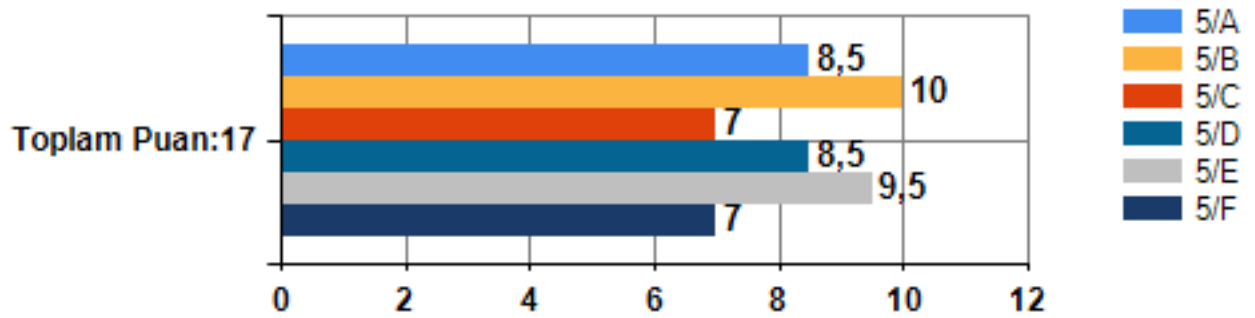

5. Sınıf Çalışmaya Davranışları Testi MADDE GRUBU ADI: Okuma alışkanlıkları ve teknikleri Grafiği