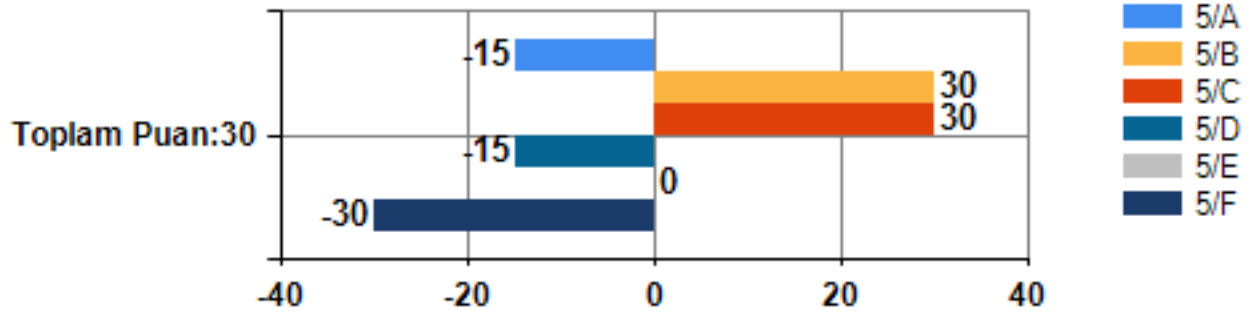

5. Sınıf Okul Memnuniyeti Anketi MADDE GRUBU ADI:Milli Eğitimden memnuniyetiniz Grafiği