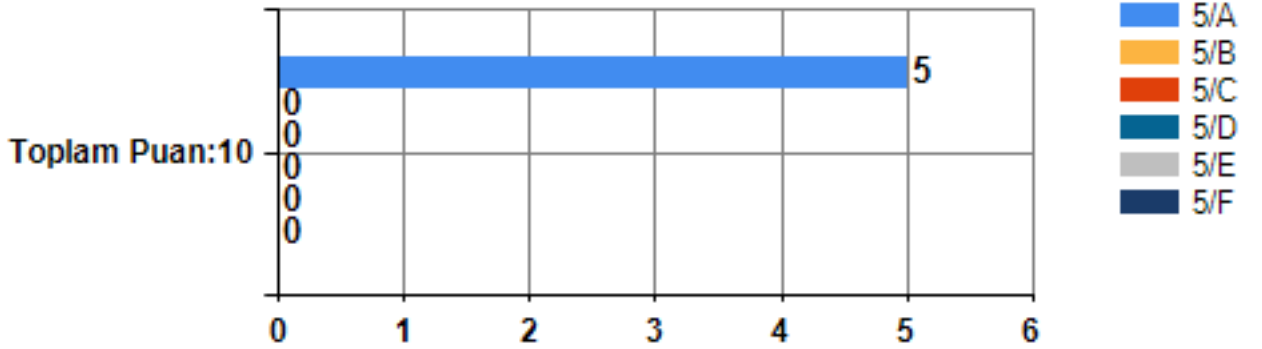

5. Sınıf Sınav Kaygısı Ölçeği MADDE GRUBU ADI:Zihinsel Tepkiler Grafiği