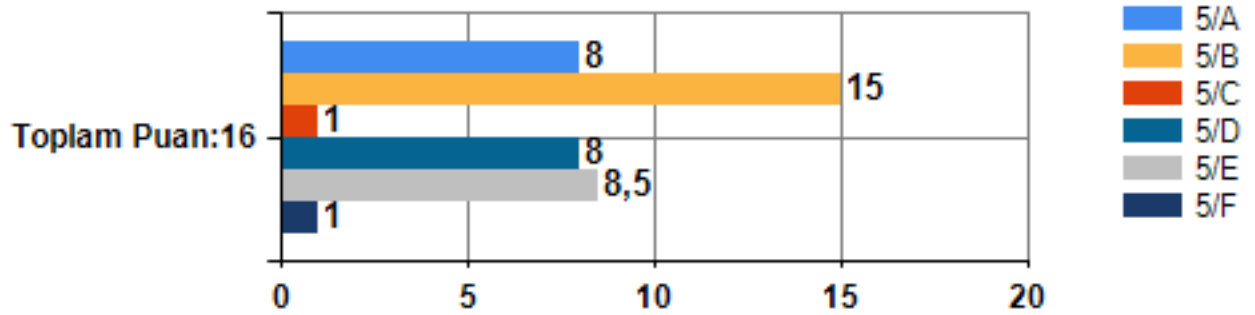

5. Sınıf Çalışmaya Davranışları Testi MADDE GRUBU ADI:Çalışmaya başlamak ve sürdürmek Grafiği