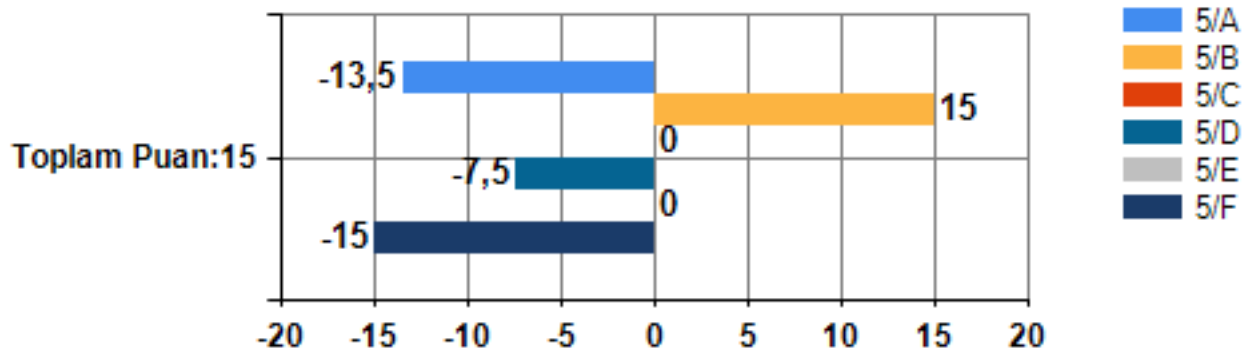

5. Sınıf Holland Mesleki Tercih Envanteri MADDE GRUBU ADI:SOSYAL Grafiği