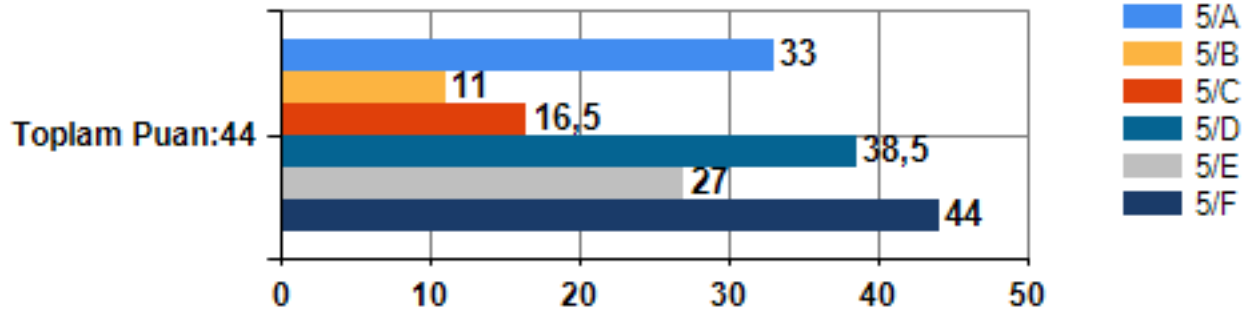

5. Sınıf Akademik Benlik Kavramı Ölçeği MADDE GRUBU ADI: SOSYAL YARDIM İLGİSİ Grafiği