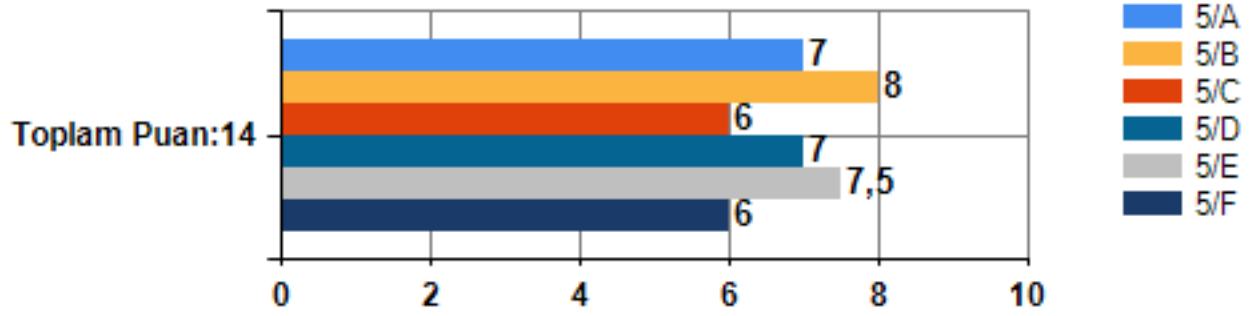

5. Sınıf Çalışmaya Davranışları Testi MADDE GRUBU ADI: Bilinçli çalışmak ve öğrendiğini kullanmak Grafiği