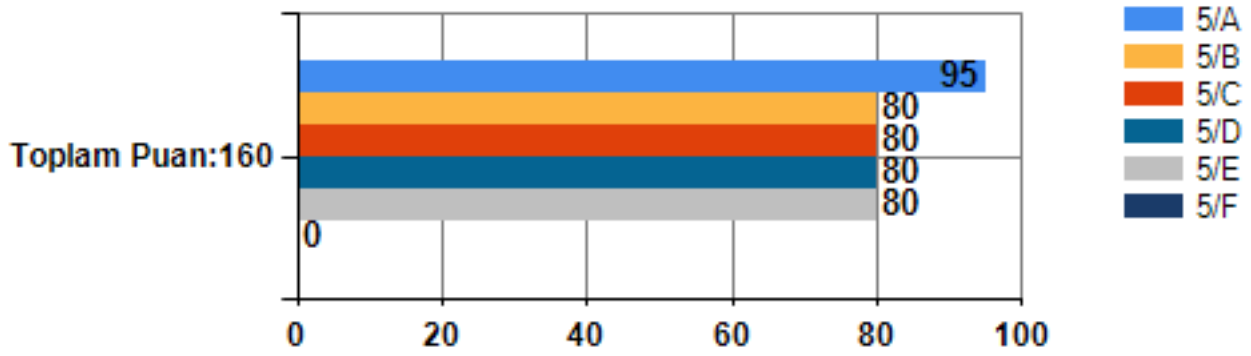

5. Sınıf Holland Mesleki Tercih Envanteri MADDE GRUBU ADI:GERÇEKÇİ Grafiği

99-Mesleki Eğilim Anketi Toplam puan:1600

5. Sınıf 99-Mesleki Eğilim Anketi Toplam puan:1600 Araç Toplam Puanı Grafiği

5. Sınıf Mesleki Eğilim Anketi MADDE GRUBU ADI:1. BÖLÜM Grafiği