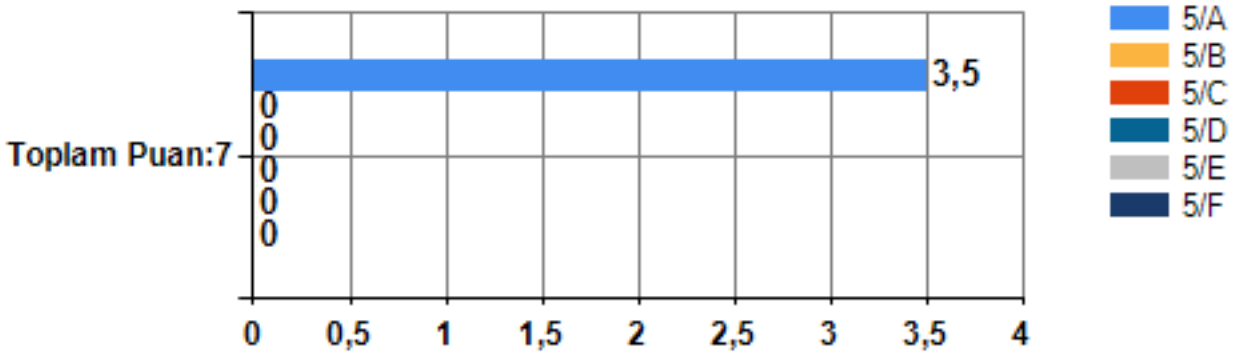

5. Sınıf Sınav Kaygısı Ölçeđi MADDE GRUBU ADI:Kendi Görüşünüz Grafiđi