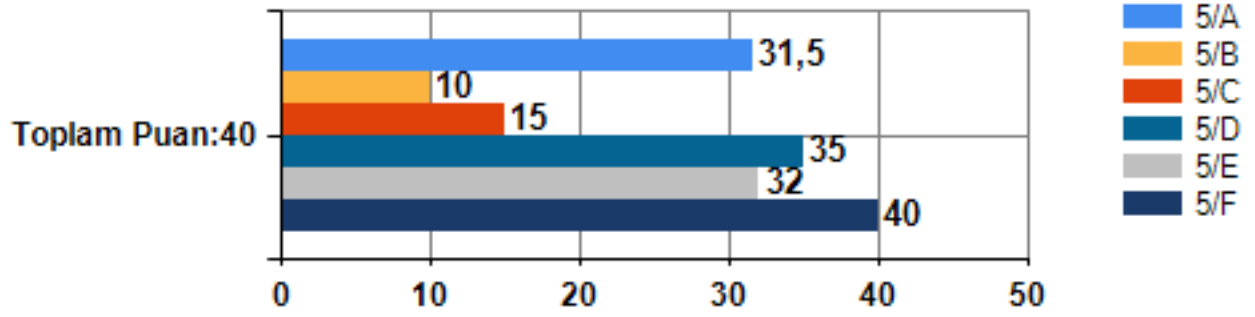

5. Sınıf Akademik Benlik Kavramı Ölçeği MADDE GRUBU ADI:GÖZ/EL
KOORDİNASYONU YETENEĞİ Grafiği