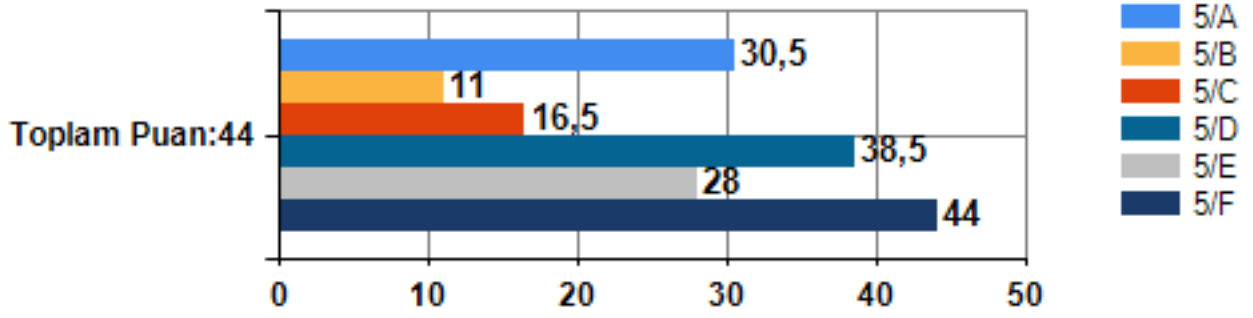

5. Sınıf Akademik Benlik Kavramı Ölçeği MADDE GRUBU ADI:EDEBİYAT İLGİSİ Grafiği