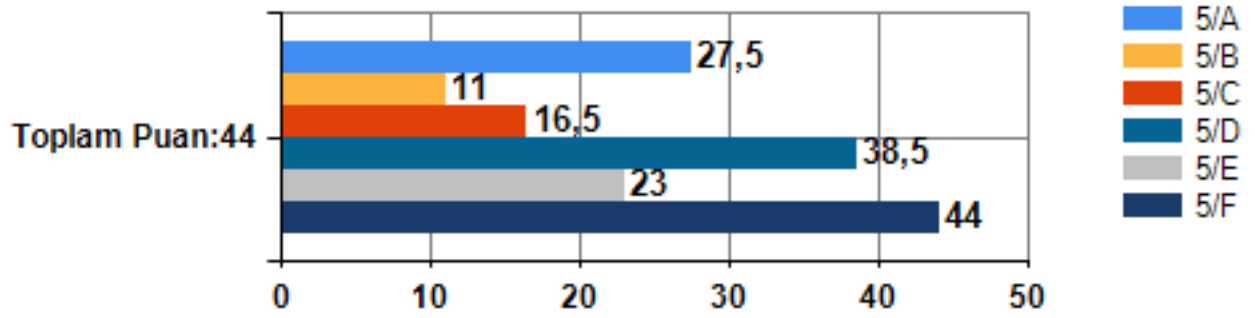

5. Sınıf Akademik Benlik Kavramı Ölçeği MADDE GRUBU ADI:TİCARET İLGİSİ
Grafığı