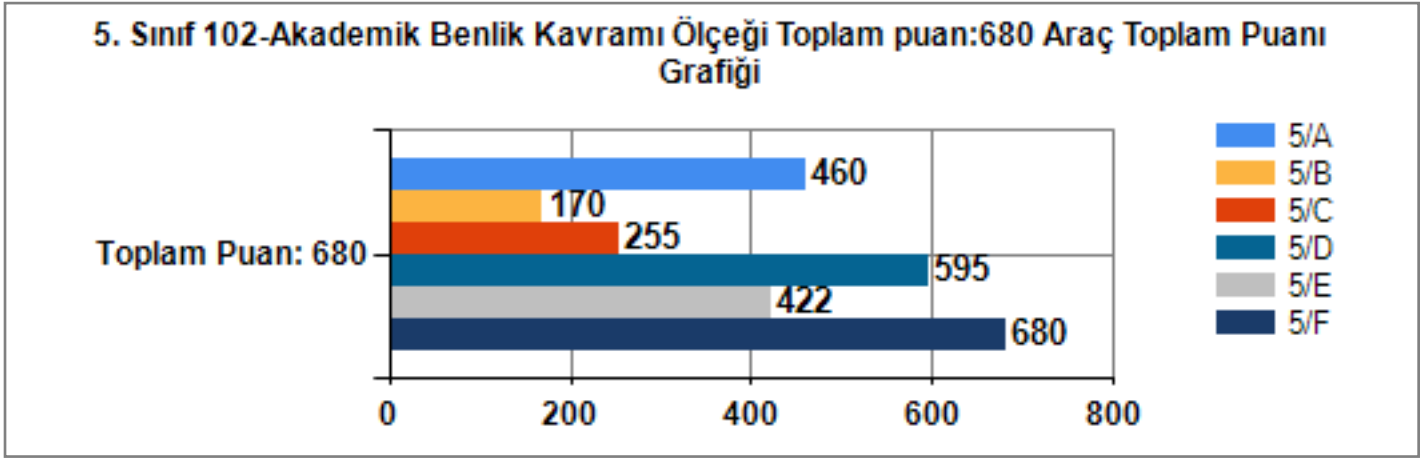

OKULLARIN SINIF ŞUBELERİNE AİT ÖĞRENCİLERİN PUAN ORTALAMALARINI VERİR

Sonuçlarını gösterdiğiniz ölçme aracı puan tablosundaki tüm puanların şube öğrencilerinin göre puan ortalamalarını verir

İSTANBUL/MERKEZ/İSTANBUL ÖZEL TOGEP ORTAOKULU-ÖZEL ORTAOKUL okulu şubelerinin ortalama grafikleri
102-Akademik Benlik Kavramı Ölçeği Toplam puan:680