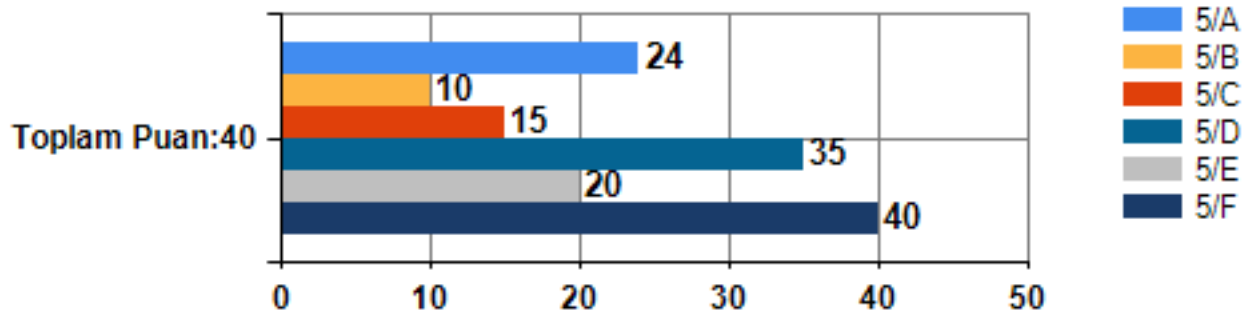

5. Sınıf Akademik Benlik Kavramı Ölçeği MADDE GRUBU ADI:FEN BİLİMLERİ
İLGİŞİ Grafiği