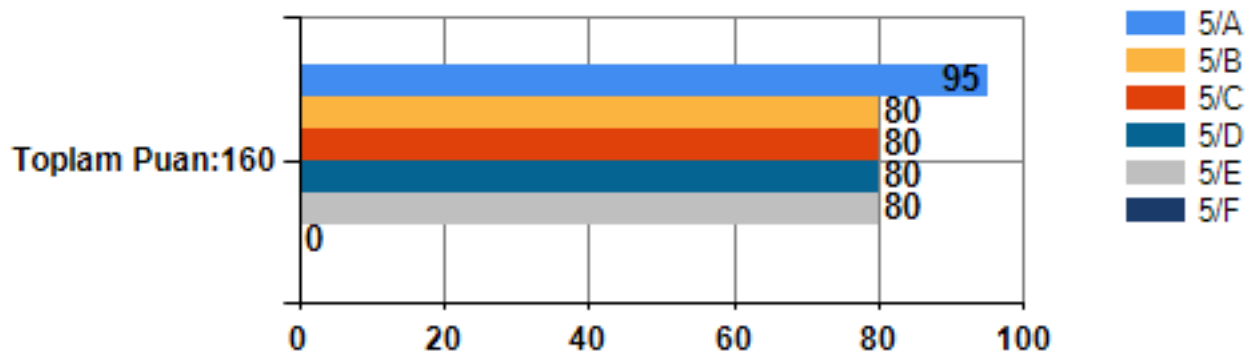

5. Sınıf Mesleki Eğilim Anketi MADDE GRUBU ADI:4. BÖLÜM Grafiği