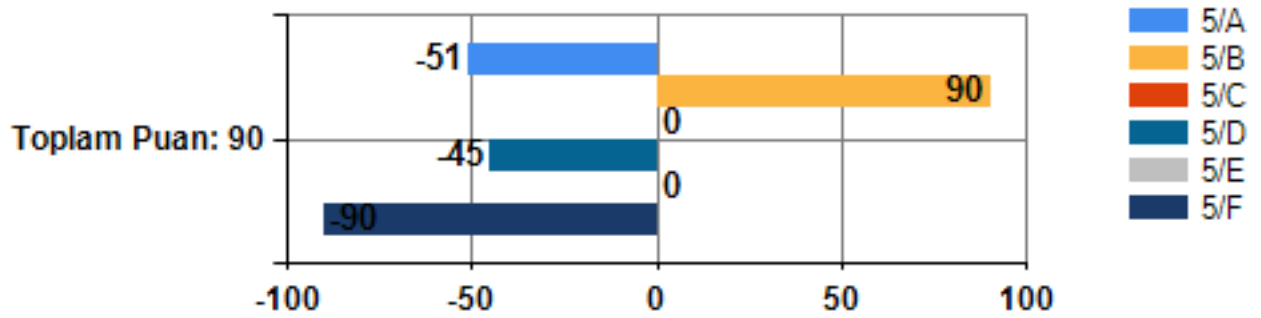

5. Sınıf 101-Holland Mesleki Tercih Envanteri Toplam puan:90 Araç Toplam Puanı Grafiği