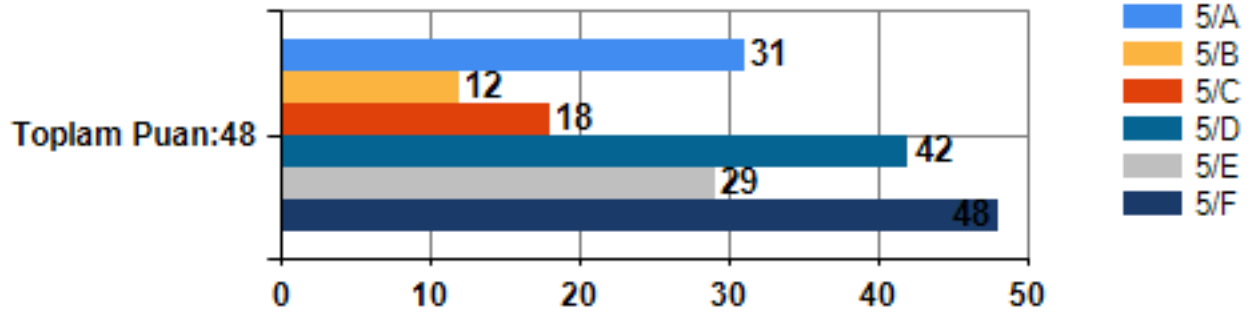

5. Sınıf Akademik Benlik Kavramı Ölçeği MADDE GRUBU ADI:SOSYAL BİLİMLER İLGİSİ Grafiği